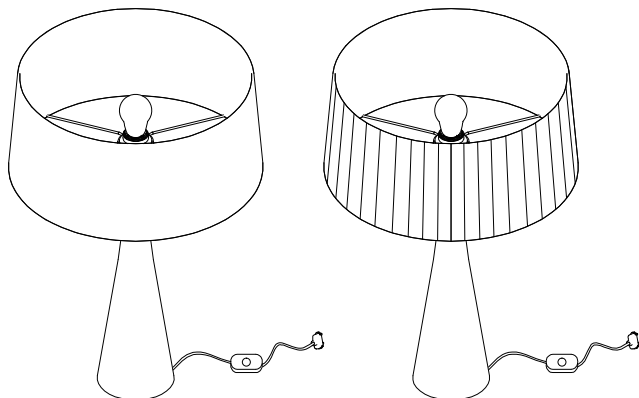

**modo**

via Venezia, 13  
31028 - Vazzola -  
Treviso Italia  
www.modoluce.com

**MODEL:**  
**AURA TAVOLO**  
**AURA TABLE LAMP**

LUCI

FINISHES  
Body colours

Cotton

Plissé

Kvadrat

Wool

Accessorio schermo plex  
Plexiglass accessory

**ISTRUZIONI MONTAGGIO**

- Assicurarsi che la spina non sia collegata alla presa di corrente.
- Posizionare il paralume (A) inserendolo sul portalampe (B).
- Fissare il paralume (A) avvitando la ghiera (C) sul portalampe (B).
- Avvitare la lampadina (D) sul portalampe.