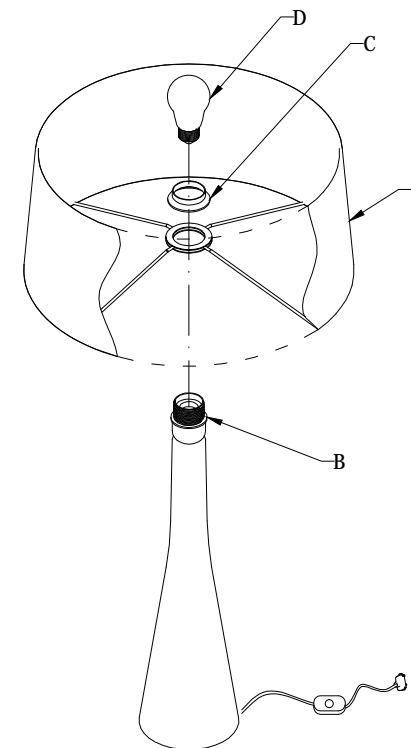

**modo**

via Venezia, 13  
31028 - Vazzola -  
Treviso Italia  
www.modoluce.com

**MODEL:**  
**AURA TAVOLO**  
**AURA TABLE LAMP**

LUCI

FINISHES  
Body colours

Cotton

Plissé

Kvadrat

Wool

Accessorio schermo plex  
Plexiglass accessory

**ISTRUZIONI MONTAGGIO**

- Assicurarsi che la spina non sia collegata alla presa di corrente.
- Posizionare il paralume (A) inserendolo sul portalampe (B).
- Fissare il paralume (A) avvitando la ghiera (C) sul portalampe (B).
- Avvitare la lampadina (D) sul portalampe.