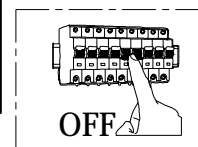

Wool

Accessorio schermo plex  
Plexiglass accessory

**ISTRUZIONI MONTAGGIO**

- Assicurarsi che la spina non sia collegata alla presa di corrente.
- Posizionare il paralume (A) inserendolo sul portalampe (B).
- Fissare il paralume (A) avvitando la ghiera (C) sul portalampe (B).
- Avvitare la lampadina (D) sul portalampe.