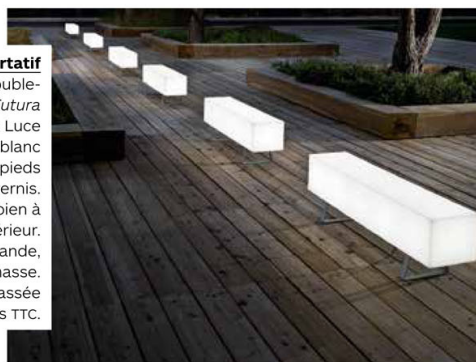

INTÉRIEURS | S'ÉQUIPER

Haie lumineuse

Le lampadaire *Erbavoglio* de Karman possède une structure en fer recouverte d'herbe artificielle. Dimensions : H.60 x Ø.65 cm. Version outdoor classée IP 65 (mesure de protection à la poussière et à l'eau). Source à économie d'énergie : 1 X 100 W, E27 fournie. Design Matteo Ugolini. 1 562 euros TTC.

Vondom

www.vondom.com

Showroom Galerie 116 :

24 avenue Pierre-Mendès, Paris (13^e)

Banc portatif

La banquette double-face lumineuse *Futura Lettera I* de Modo Luce est en polyéthylène blanc et montée sur des pieds traîneaux en métal vernis. Elle convient aussi bien à l'intérieur qu'à l'extérieur. Autres coloris sur demande, teintés dans la masse. Version outdoor classée IP 44/65. 1 435 euros TTC.

Spectacle nocturne

Cette piscine semi-enterrée Carré Bleu International, réalisée par CBI, possède des parois de verre laissant déborder l'eau. Structure en béton armé, finition béton brut, plage en bois. Dimensions : 12,65 x 2,55 m. Options : marches d'escalier en inox, traitement au brome, pompe à chaleur, couverture automatique immergée.