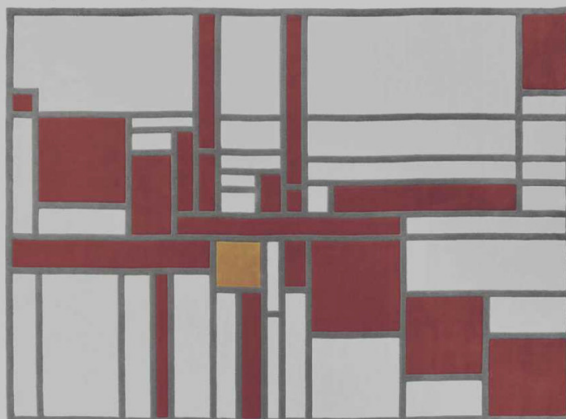

ELLE DÈCO

**Sphériques**

Alignement direct avant mise en orbite. Suspensions "Orb" en verre fumé, cuivre, chrome ou laiton, ampoules, leds, design Büro Famos, Ø 25 x h. 41 cm, prix sur demande, **MODOLUCE**.

**News**

Design, déco, boutiques, expos... tous nos coups de cœur.

**Tour d'écrou**

Christophe Pillet relocke le mobilier en verre pour Enne, une maison d'édition turque qui se lance en Europe. "Ili" en verre de Murano, existe dans trois hauteurs, Ø 50 x h. 47 cm, 1 320 €, **ENNE**.

Presse

**Rationaliste**

Avis de détournement : ce tapis arbore des dessins conçus pour des vitraux, signés Louis-Herman de Koninck, architecte belge (1896-1984). "Glaze" en laine de Nouvelle-Zélande, 170 x 240 cm, 1 790 €, 200 x 300 cm, 2 635 €, **ANGELO RUGS**.