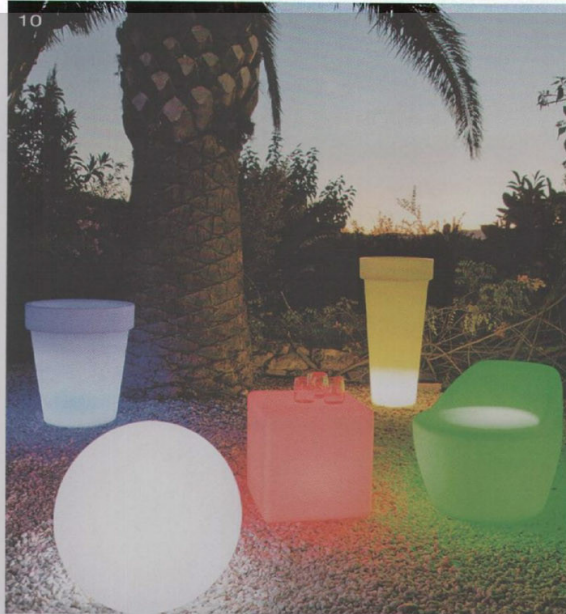

NUESTROS BEST SELLERS... | Luces mágicas

**9.** La colección "Campanone", de **MODOLUCE**, está formada por puff, mesas de café, lámparas de pie y de suspensión, en una amplia variedad de colores para formar alegres composiciones. Estos diseños de exterior con LED de son una magnífica alternativa para decorar, iluminar y crear atmósferas agradables y visualmente llamativas. **10.** De **MAISONS DU MONDE**. Los muebles con luz están de moda y contribuyen a dar forma a veladas mágicas y agradables, cuando el tiempo acompaña. Este pequeño sillón cambia de color, gracias a un mando a distancia que permite elegir un color fijo o hacer que éste cambie automáticamente, 5 velocidades de cambio. 8 h de carga para 8 h de autonomía. Se suministra con batería y cargador. Podemos completar nuestro salón de verano con el cubo, las macetas y la bola luminosa. **11.** "Alma", de **VONDOM**, es una colección única por su original e innovador diseño inspirado en la naturaleza; sus formas estilizadas recuerdan al tallo de una planta. "Alma" ofrece un nuevo concepto de decoración teniendo en cuenta el lado práctico, tanto en interior co-