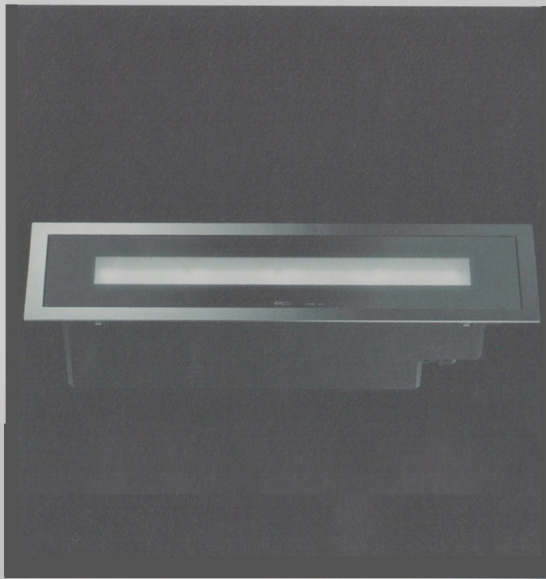

▪ A new, recessed floor light for providing grazing-light in external spaces. This fitting generates a very even light that can be used to accentuate surface texture by diffusing light onto the walls. Grazing light is a particular form of lighting used for vertical surfaces that requires a linear light source. To respond to this requirement, the housing for the LEDs has been made as a strip. From an energy point of view, wall-washing technology is supported by the technology of collimators developed internally that serves to narrow the beams produced by the high-energy LEDs. These lights can also be installed at large distances from one another while still maintaining a uniform distribution of light in the vertical sense.

ERCO GMBH
www.erco.com