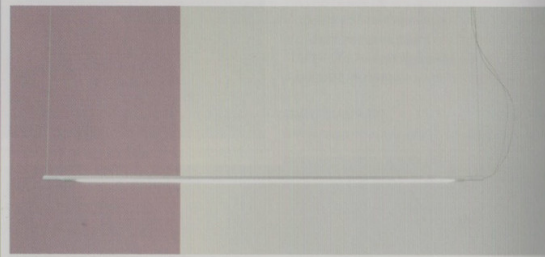

RIGA
AndCosta R&D

Un'interpretazione grafica e essenziale caratterizza un programma articolato di lampade per luce orientabile diretta. Disponibile nelle versioni da appoggio, da terra, da parete e a sospensione, tutte alimentate da sorgente LED. Struttura in alluminio estruso, verniciato bianco opaco.

▪ A simple and graphic style distinguishes this articulated programme of desktop, floor-standing, wall-mounted, and suspended lamps that provide directional lighting with state-of-the-art LED bulbs. Structure is in extruded-aluminium, painted matt-white. Screen in opal PMMA.

&COSTA
www1.andcosta.com