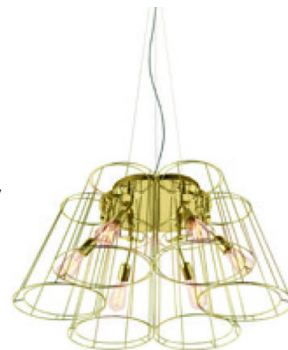

Products

Florinda Desnuda

Scrivimi sospensione design
MATTEO UGOLINI 2015
Invitano a lasciare un messaggio i dischi di ceramica bianca delle sospensioni Scrivimi, sulla cui parte inferiore sono riprodotti gli effetti della carta accartocciata: una peculiarità offerta da un materiale sorprendente come la ceramica, che consente di essere fusa in forme inaspettate.

Nuda, ma brillante! **Florinda (Desnuda)**
E' spogliata totalmente del rivestimento, ma mostra ugualmente lo splendore della sua struttura: multipli di paralume che formano una corolla a forma di tronco di cono, realizzati in filo metallico con finitura ottone, piegato e poi saldato manualmente così a formare composizioni circolari dal diametro 63 all'imponente 150 cm.
MODO LUCE SRL

**NATALE
DOLCE
CASA**

Per regalare un fiore... con originalità: **AMPOULE**
Una goccia di luce, una forma archetipa e pura che nel suo dinamico slancio racconta l'ineguagliabile poesia del dono di un fiore. Questo il pensiero ispiratore di un vaso gigante per un unico fiore, un'opera che caratterizza ogni spazio con la sua semplicità, raccontando la magia della sua storia. Il set comprende anche Ampoule S, per una presenza elegante a centro tavola.
Produttore: MyYour // 2014. Design: Brogliatotraverso
Awards: Bronze A'Design Award

Per chi è indeciso se mettere uno specchio o un orologio: **MOMENT**
Produttore: Cattelan Italia // 2015
Uno specchio di 90 cm di diametro scandisce il tempo nella sua veste elegante e contemporanea.
Studio di design Brogliatotraverso