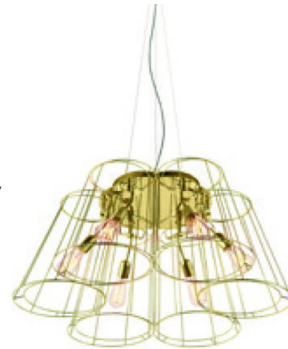

Products

Florinda Desnuda

Scrivimi sospensione design  
MATTEO UGOLINI 2015  
Invitano a lasciare un messaggio i dischi di ceramica bianca delle sospensioni Scrivimi, sulla cui parte inferiore sono riprodotti gli effetti della carta accartocciata: una peculiarità offerta da un materiale sorprendente come la ceramica, che consente di essere fusa in forme inaspettate.

Nuda, ma brillante! Florinda (Desnuda)  
E' spogliata totalmente del rivestimento, ma mostra ugualmente lo splendore della sua struttura: multipli di paralume che formano una corolla a forma di tronco di cono, realizzati in filo metallico con finitura ottone, piegato e poi saldato manualmente così a formare composizioni circolari dal diametro 63 all'imponente 150 cm.  
MODO LUCE SRL

**NATALE  
DOLCE  
CASA**

Per regalare un fiore... con originalità: **AMPOULE**  
Una goccia di luce, una forma archetipa e pura che nel suo dinamico slancio racconta l'ineguagliabile poesia del dono di un fiore. Questo il pensiero ispiratore di un vaso gigante per un unico fiore, un'opera che caratterizza ogni spazio con la sua semplicità, raccontando la magia della sua storia. Il set comprende anche Ampoule S, per una presenza elegante a centro tavola.  
Produttore: MyYour // 2014. Design: Brogliatotraverso  
Awards: Bronze A'Design Award

Per chi è indeciso se mettere uno specchio o un orologio: **MOMENT**  
Produttore: Cattelan Italia // 2015  
Uno specchio di 90 cm di diametro scandisce il tempo nella sua veste elegante e contemporanea.  
Studio di design Brogliatotraverso