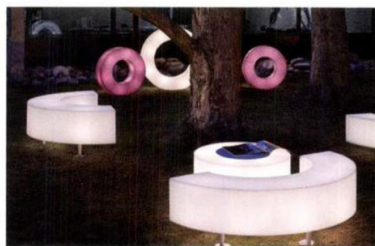

Atollo

Mobiliario luminoso para exterior e interior muy versátil que se adapta a espacios privados y domésticos o a lugares públicos como centros deportivos, terrazas o restaurantes. La serie está formada por asientos, mesas pequeñas y elementos iluminados fabricados en polietileno. Disponible en blanco, rosa y gris oscuro, y en varios tamaños según el elemento (medio, maxi, mega y medio círculo).

Luminous and versatile furniture for interiors and exteriors, which adapts to private and domestic spaces or public spaces such as sports centres, terraces and restaurants. The range is made up of chairs, small tables, and lighting elements in polyethylene. Available in white, pink, and dark grey, and in several sizes depending on the element (medium, maxi, mega and half circle).

Diseño/Design: **Paolo Grasselli**

MODO LUCE
Via Venezia, 13
Vazzola (Treviso), Italy
T/+39 0438 488 076 | F/+39 0438 488 110
www.modoluce.com | info@modoluce.com