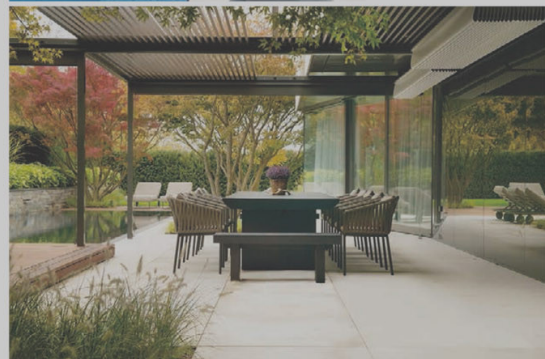

Vorschau

VORSCHAU

No. 2/2016, ERSCHEINT AM 28. APRIL 2016

TRENDBERICHT GIARDINA 2016

Neues für Draussen – und neue Romantik, modern interpretiert.

TEICHE, BIOPOOLS & POOLS

Nonplusultra: Das Schwimmbad vor der Haustüre.

GARTENREPORTAGEN

Gartenkunst und -architektur.

SOMMERMÖBEL

Bequemes lässt grüssen.

GRILLFREUDEN

Zuerst Feuer machen, abwarten und dann geht's los...

Von oben nach unten:

Atollo Outdoor, Modoluce

Nomad Sitzkissen rund um den Pool, Tribu
Gartenarchitektur Reportage, Rolf von Burg
Mbrace gibt es als Schaukelstuhl und Sessel, Dedon
Lou Lou glänzende Beistelltische, Serralunga

BEZUGSADRESSEN SEITE 164