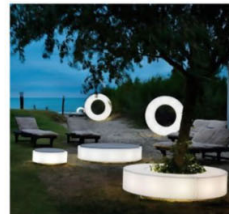

dossier outdoor luci

**ZAVA**  
**MINI MINI**  
design Franco Zavarise

Piccola fonte luminosa che nasce per essere integrata nei giardini; come uno stelo può essere inclinata a seconda delle esigenze e grazie alla finitura ramata, si mimetizza perfettamente nell'ambiente naturale.

→ [www.zavaluce.it](http://www.zavaluce.it)

**LUCIFERO'S**  
**OUTDOOR PIEDINI**  
design Lucifero's Design Lab

Famiglia di apparecchi per illuminazione di orientamento e guida, a emissione monolaterale, completi di sorgenti LED alimentati a 700 mA. Installazione a pavimento. Corpo in metallo finitura verniciata; gruppo ottico in alluminio completo di lente a emissione asimmetrica e vetro di protezione temperato. Disponibili nella finitura bianco, titanio, verniciato corten e grafite.

→ [www.luciferos.it](http://www.luciferos.it)

**CATELLANI & SMITH**  
**MEDOUSÉ**  
design Enzo Cattelani

Lampada da giardino in vetro, permette una diffusione della luce omogenea e uniforme a 360°. Grazie alla collaborazione con Architettura Sonora, è disponibile con un impianto di diffusione audio interno.

Foto: Frank Ockert

→ [www.nimbus-group.com](http://www.nimbus-group.com)

**MODO LUCE**  
**ATOLLO**  
design Paolo Grasselli

Programma di corpi illuminanti, sedute e tavolini in polietilene a forma di cerchio e semicerchio, per interni e spazi outdoor. Versatili elementi luminosi per illuminare e nel contempo arredare spazi domestici e terrazze ma anche luoghi pubblici come palestre, aree lounge, bar.