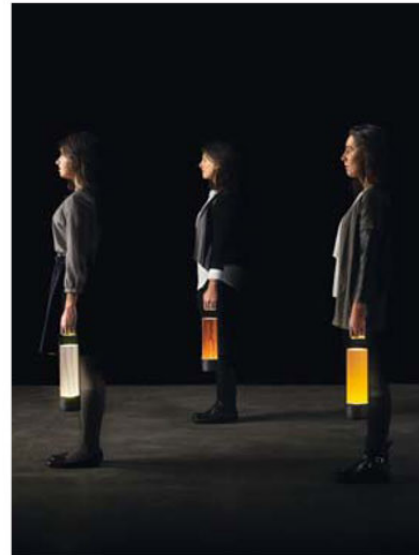

LEUCHTEN I

OUTDOOR-LEUCHTEN: So kommt Stimmung in Ihr neues Gartenzimmer.

Bewegend und in Bewegung, von oben im Uhrzeigersinn: Bei „Medouse“ lagern zwei Glasschalen übereinander, optional mit Lautsprechern erhältlich, *Catellani & Smith*. Belén Moratella, Inelén Ortin und Cristina Planells sind „Moratella“-Design und entwarfen das Objekt „Piknik“ (ab 475 €) für *LZF* aus Spanien. Die portable Leuchte von Francesca Smiraglia erhielt den Namen „Borsalina“ und leuchtet bei *Modo Luce*. Links: „June“ ist eine Serie aus Stahlelementen mit Polycarbonat-Reflektor, die Hänge- und Tischversionen umfasst. Das Emiliana Design Studio brachte die Idee für *Vibia* in Form.