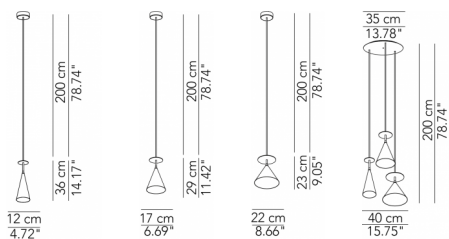

Caramello

Oro opaco

Lampada in metallo

IP20

Dettaglio rosone

Dettaglio rosone
composizione 3
elementi

* on demand

** cable on measure

Technical features

products: A B C Sospensione A
design: Roberto Paoli 2016

Sospensione A	∅ 12 x 36 cm 1 Kg	lamp type 1xGU10 max watt 28 W HES	AAAESO012G41
Sospensione B	∅ 17 x 29 cm 1 Kg	lamp type 1xGU10 max watt 28 W HES	BBBESO017G41
Sospensione C	∅ 22 x 23 cm 1,5 Kg	lamp type 1xGU10 max watt 28 W HES	CCCESO022G41
Composizione - 3 sospensioni A + B + C	∅ 40 x 200 cm 5 Kg	lamp type 3xGU10 max watt 28 W HES	ABCECM003G41

Caramello

Oro opaco

Lampada in metallo

IP20

* on demand

Technical features

products: A B C Lampada da terra
design: Roberto Paoli 2016

Lampada da terra	ø 24 x 177 cm	lamp type 1xE27 max watt 105 W HES	CCCEPT022G01
Lampada da terra	ø 24 x 177 cm	lamp type 1 led module 19,3 W luminous efficacy 2900 Lm light colour 2700 K DIM dali / triac cri >80	CCCEPT022G11