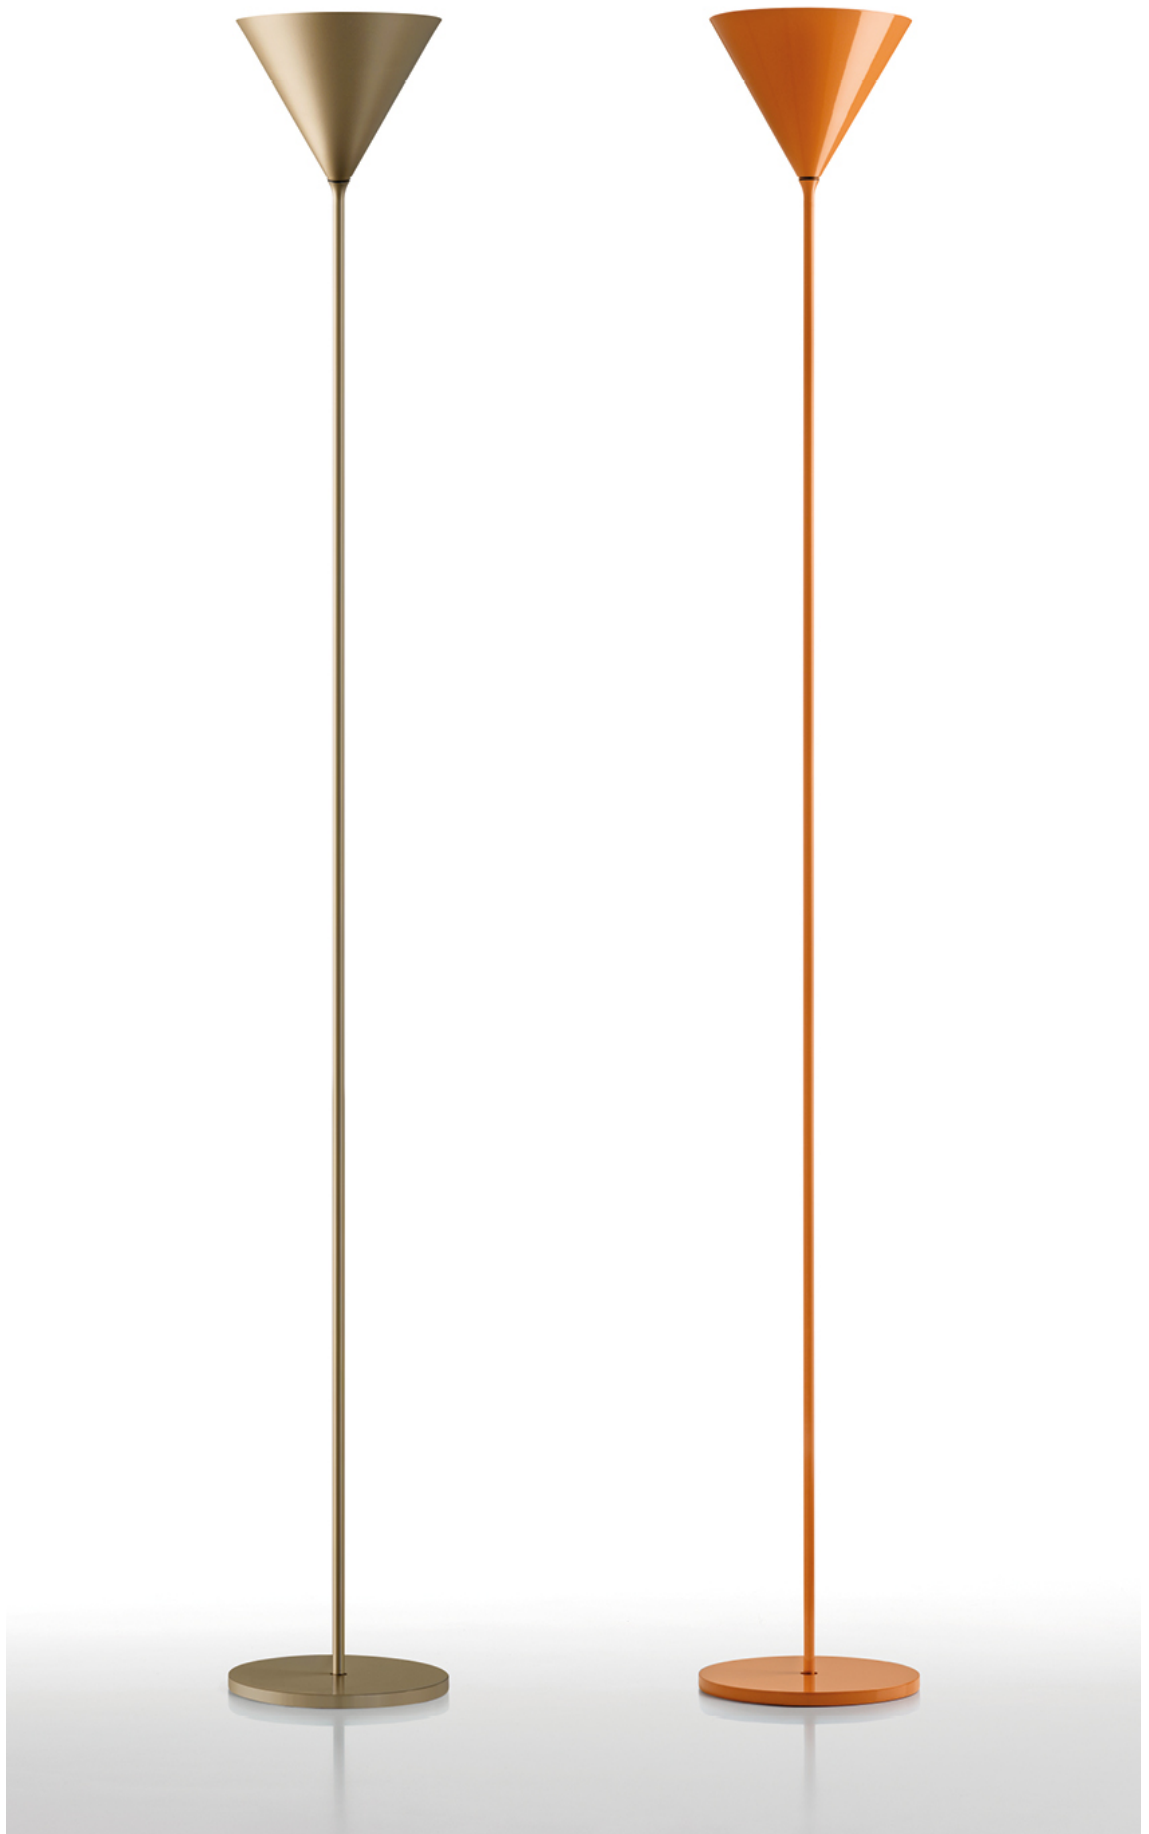

General technical features

products: A B C

design: Roberto Paoli 2016

Finiture

Colori

Bianco

Piombo

Verde palude

Caramello

Oro opaco

Lampada in metallo

IP20

Dettaglio rosone

Dettaglio rosone
composizione 3
elementi

* on demand

** cable on measure

Technical features

products: A B C Sospensione A
design: Roberto Paoli 2016

Sospensione A	∅ 12 x 36 cm 1 Kg	lamp type 1xGU10 max watt 28 W HES	AAAESO012G41
Sospensione B	∅ 17 x 29 cm 1 Kg	lamp type 1xGU10 max watt 28 W HES	BBBESO017G41
Sospensione C	∅ 22 x 23 cm 1,5 Kg	lamp type 1xGU10 max watt 28 W HES	CCCESO022G41
Composizione - 3 sospensioni A + B + C	∅ 40 x 200 cm 5 Kg	lamp type 3xGU10 max watt 28 W HES	ABCECM003G41

Caramello

Oro opaco

Lampada in metallo

IP20

* on demand

Technical features

products: A B C Lampada da terra
design: Roberto Paoli 2016

Lampada da terra	ø 24 x 177 cm	lamp type 1xE27 max watt 105 W HES	CCCEPT022G01
Lampada da terra	ø 24 x 177 cm	lamp type 1 led module 19,3 W luminous efficacy 2900 Lm light colour 2700 K DIM dali / triac cri >80	CCCEPT022G11