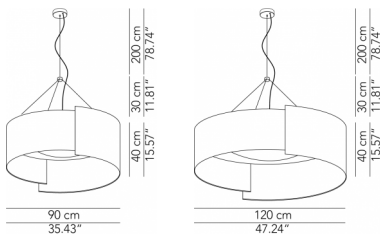

IP20

Dettaglio

Dettaglio rosone

* on demand

** cable on measure

Technical features
 products: Alco Sospensione
 Roberto Paoli 2017

Sospensione - ø 90	ø 90 x 40 cm 23 Kg	lamp type 1 led module 29,3 W luminous efficacy 3900 Lm light colour 2700 K DIM dali / triac cri >80	ALCESO090101
Sospensione - ø 120	ø 120 x 40 cm 36 Kg	lamp type 1 led module 29,3 W luminous efficacy 3900 Lm light colour 2700 K DIM dali / triac cri >80	ALCESO120101
Sospensione - ø 120	ø 120 x 40 cm 36 Kg	lamp type 1 led module 88,2 W luminous efficacy 11780 Lm light colour 2700 K DIM dali cri >80	ALCESO120104

IP20

Dettaglio

* on demand

Technical features
 products: Alco Plafoniera
 Roberto Paoli 2017

Plafoniera - ø 90	ø 90 x 48 cm 23 Kg	lamp type 1 led module 29,3 W luminous efficacy 3900 Lm light colour 2700 K DIM dali / triac cri >80	ALCEPL090I01
Plafoniera - ø 120	ø 120 x 48 cm 36 Kg	lamp type 1 led module 29,3 W luminous efficacy 3900 Lm light colour 2700 K DIM dali / triac cri >80	ALCEPL120I01
Plafoniera - ø 120	ø 120 x 48 cm 36 Kg	lamp type 1 led module 88,2 W luminous efficacy 11780 Lm light colour 2700 K DIM dali cri >80	ALCEPL120I04