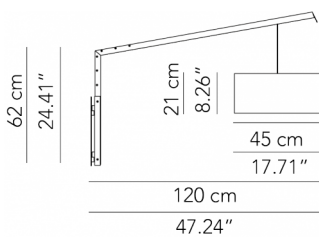

## Technical features

products: Angelica Wall lamp

design: Paolo Grasselli/ Modoluce R&D 2011

<b>Wall lamp - L 120</b>	∅ 45 x 120 x 80 cm 2,5 Kg	lamp type 1xE27 max watt 70 W HES	ANGEAP135C01
<b>Wall lamp - L 170</b>	∅ 45 x 170 x 90 cm 3 Kg	lamp type 1xE27 max watt 70 W HES	ANGEAP180C01
<b>Wall lamp - L 200</b>	∅ 45 x 200 x 96 cm 3,5 Kg	lamp type 1xE27 max watt 70 W HES	ANGEAP200C01

### Floor lamp

ø 60 x 175/210 x  
200/230

lamp type 1xE27  
max watt 70 W HES

ANGEPT230C01

---