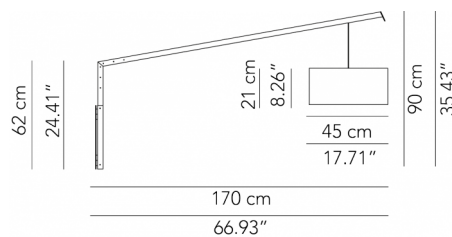

## Technical features

products: Angelica Wall lamp

design: Paolo Grasselli/ Modoluce R&D 2011

<b>Wall lamp - L 120</b>	∅ 45 x 120 x 80 cm 2,5 Kg	lamp type 1xE27 max watt 70 W HES	ANGEAP135C01
<b>Wall lamp - L 170</b>	∅ 45 x 170 x 90 cm 3 Kg	lamp type 1xE27 max watt 70 W HES	ANGEAP180C01
<b>Wall lamp - L 200</b>	∅ 45 x 200 x 96 cm 3,5 Kg	lamp type 1xE27 max watt 70 W HES	ANGEAP200C01

### Floor lamp

ø 60 x 175/210 x  
200/230

lamp type 1xE27  
max watt 70 W HES

ANGEPT230C01

---