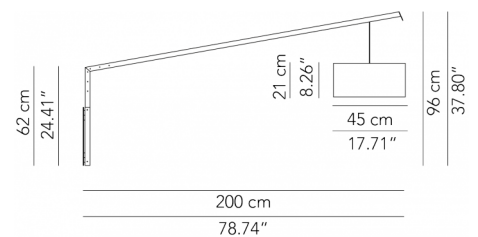

## Technical features

products: Angelica Wall lamp

design: Paolo Grasselli/ Modoluce R&D 2011

<b>Wall lamp - L 120</b>	∅ 45 x 120 x 80 cm 2,5 Kg	lamp type 1xE27 max watt 70 W HES	ANGEAP135C01
<b>Wall lamp - L 170</b>	∅ 45 x 170 x 90 cm 3 Kg	lamp type 1xE27 max watt 70 W HES	ANGEAP180C01
<b>Wall lamp - L 200</b>	∅ 45 x 200 x 96 cm 3,5 Kg	lamp type 1xE27 max watt 70 W HES	ANGEAP200C01

### Floor lamp

ø 60 x 175/210 x  
200/230

lamp type 1xE27  
max watt 70 W HES

ANGEPT230C01

---