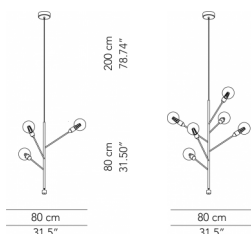

Rame opaco

Oro opaco

* on demand

** cable on measure

Technical features

products: Baobab Sospensione 3 bracci
Paolo Grasselli 2017

Sospensione 3 bracci	ø 80 x 80 cm 2 Kg	lamp type 3xE27 max watt 42 W HES	BAOESO003G01
Sospensione 6 bracci	ø 80 x 115 cm 3,5 Kg	lamp type 6xE27 max watt 42 W HES	BAOESO006G01

Rame opaco

Oro opaco

Lampada in metallo,
contrappeso in
ottone o base in
cemento

IP20

* on demand

Technical features

products: Baobab Lampada da terra 3 bracci
Paolo Grasselli 2017

Lampada da terra 3 bracci	ø 80 x 195 cm	lamp type 3xE27 max watt 42 W HES	BAOEPT195G01
Lampada da terra 6 bracci	ø 80 x 200 cm	lamp type 6xE27 max watt 42 W HES	BAOEPT200G01