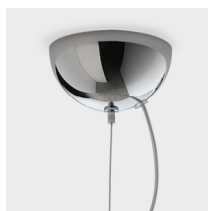

General technical features

products: Bolla

design: Paolo Grasselli + Modoluce R&D 2008

Finiture

Colori

Opale

Arancio

Rosso

Tessuti diffusore

Cotone

Plissé

Plissé Ribbon

Washable

Diffusore in PMMA
trasparente, cilindro
in PC o tessuto

IP20

Dettaglio rosone

* cable on measure

** on demand

Technical features

products: Bolla Sospensione media

design: Paolo Grasselli + Modoluce R&D 2008

| | | | |
|----------------------------------|------------------------|--------------------------------------|--------------|
| Sospensione media - ø 40 | ø 40 x 36 cm 3 Kg | lamp type 1xE27 max watt 42 W HES | BOLESO040C01 |
| Sospensione grande - ø 50 | ø 50 x 46 cm 3,5 Kg | lamp type 1xE27 max watt 42 W HES | BOLESO050C01 |
| Sospensione maxi - ø 60 | ø 60 x 56 cm 6 Kg | lamp type 1xE27 max watt 42 W HES | BOLESO060C01 |