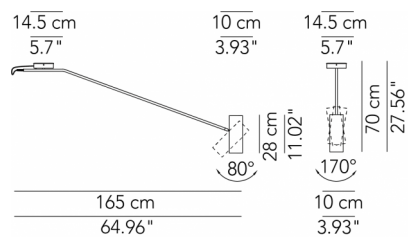

products: Dejavù Wall lamp

design: Barazzuol + Malisan 2015

Wall lamp H.28	Ø 28 x 28 x 15 cm 3 Kg	lamp type 2xE27 max watt 42 W HES	DEJEAP028G01
Wall lamp L.170 x H.92	Ø 170 x 10 x 92 cm 5 Kg	lamp type 2xE27 max watt 42 W HES	DEJEAP170G01
Wall lamp L.209 x H.100	Ø 209x10 x100 cm 6 Kg	lamp type 2xE27 max watt 42 W HES	DEJEAP209G01

Uplight and
downlight

IP20

* on demand

Technical features

products: Dejavù Ceiling lamp

design: Barazzuol + Malisan 2015

Ceiling lamp L.95 x H.70	Ø 95 x 10 x 70 cm 4 Kg	lamp type 2xE27 max watt 42 W HES	DEJEPL095G01
Ceiling lamp L.165 x H.70	Ø 165 x 10 x 70 cm 5 Kg	lamp type 2xE27 max watt 42 W HES	DEJEPL165G01