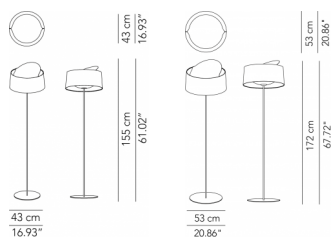

ø 43 x 65 cm

lamp type 1xE27
max watt 70 W HES

DSKETA065C01

43 cm
16.93"

65 cm
25.59"

43 cm
16.93"

General technical features

products: Disk

Diffusore in tessuto,
struttura in metallo

IP20

* on demand

Technical features

products: Disk Lampada da lettura
design: Roberto Paoli 2014

Lampada da lettura	ø 43 x 155 cm	lamp type 1xE27 max watt 70 W HES	DSKEPT155C01
Lampada da terra	ø 53 x 172 cm	lamp type 2xE27 max watt 70 W HES	DSKEPT175C01

Plafoniera media - ø 43

ø 43 x 20 cm
3 Kg

lamp type 2xE27
max watt 28 W

DSKEPL043C01

20 cm
7.87"

43 cm
16.93"