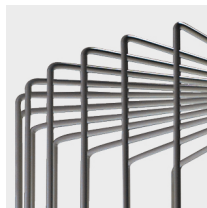

Lampada in metallo

IP20

Particolare finitura  
in bianco

Particolare finitura  
in nero

Particolare finitura  
in vernice  
trasparente

Dettaglio rosone

Icaro 100 Dettaglio  
rosone

\* on demand