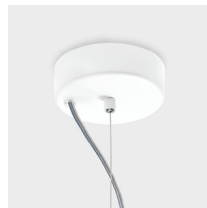

## General technical features

products: Icaro

design: Brian Rasmussen 2011

### Finiture

Colori

Bianco

Nero

Acciaio naturale

Tessuti diffusore

Cotone

Washable

Lampada in metallo

IP20

Particolare finitura  
in bianco

Particolare finitura  
in nero

Particolare finitura  
in vernice  
trasparente

Dettaglio rosone

Icaro 100 Dettaglio  
rosone

\* on demand