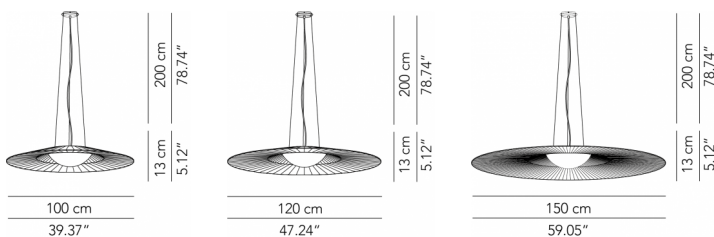

IP20

Dettaglio rosone

* on demand

** cable on measure

Technical features

products: Mood Sospensione grande

design: Annarosa Romano + Bruno Menegon 2014

Sospensione grande	ø 100 x 13 cm 5 Kg	lamp type 1 led module 29,3 W luminous efficacy 3900 Lm light colour 2700 K DIM dali / triac cri >80	MOOESO100P04
Sospensione maxi	ø 120 x 13 cm 6 Kg	lamp type 1 led module 29,3 W luminous efficacy 3900 Lm light colour 2700 K DIM dali / triac cri >80	MOOESO120P04
Sospensione mega	ø 150 x 13 cm 10 Kg	lamp type 1 led module 29,3 W luminous efficacy 3900 Lm light colour 2700 K DIM dali / triac cri >80	MOOESO150P04

IP20

Versione parete

* on demand

Technical features

products: Mood Applique/plafoniera grande

design: Annarosa Romano + Bruno Menegon 2014

Applique/plafoniera grande	ø 100 x 16 cm 5 Kg	lamp type 1 led module 29,3 W luminous efficacy 3900 Lm light colour 2700 K DIM dali / triac cri >80	MOOEAP100P04
-----------------------------------	-----------------------	--	--------------