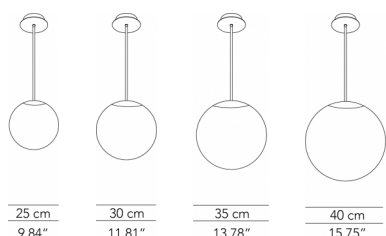

White

Metal structure,  
diffuser in PMMA

IP20

Ceiling rose detail

Joint bracket detail

\* on demand

## Technical features

products: Multiball Pendant lamp - globe

design: Roberto Paoli 2013

<b>Pendant lamp - globe - ø 25</b>	ø 25 x 36-106 cm 1,5 Kg	lamp type 1xE27 max watt 42 W HES	MBLESO025M10
<b>Pendant lamp - globe - ø 30</b>	ø 30 x 41-111 cm 1,6 kg	lamp type 1xE27 max watt 52 W HES	MBLESO030M10
<b>Pendant lamp - globe - ø 35</b>	ø 35 x 46-116 cm 1,7 kg	lamp type 1xE27 max watt 52 W HES	MBLESO035M10
<b>Pendant lamp - globe - ø 40</b>	ø 40 x 51-121 cm 1,8 Kg	lamp type 1xE27 max watt 70 W HES	MBLESO040M10

## Technical features

products: Multiball Pendant lamp - globe

design: Roberto Paoli 2013

**Pendant lamp - globe - ø 45**

ø 45 x 56-126 cm  
2 Kg

lamp type 1xE27  
max watt 70 W HES

MBLESO045M10

---