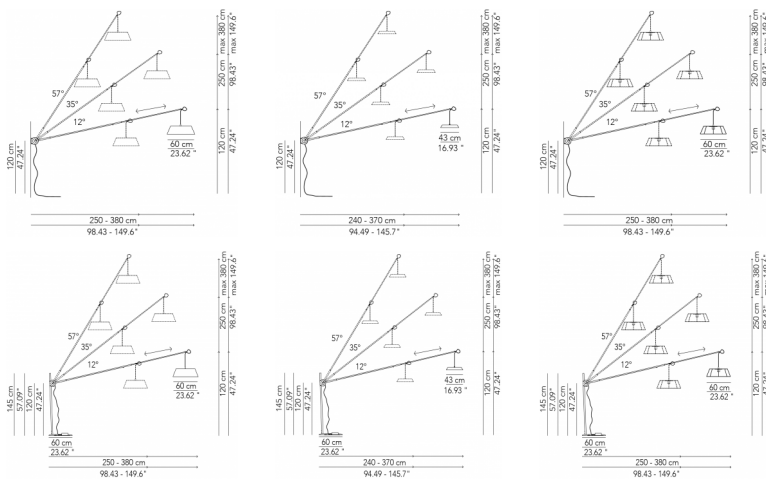

Washable

Lampada in metallo,  
diffusore in cotone,  
acciaio o alluminio

IP20

Orientabile 160°

Telescopio  
240>370 cm

Regolabile 3  
altezze

Dettaglio aggancio

Cavo regolabile

\* on demand

Technical features

products: Sestante Lampada da parete  
 design: Romano/Menegon/Ceneda 2018

Lampada da parete - L 220	ø 4 x 240>370 cm 20 Kg	lamp type 1xE27 max watt 70 W HES	SEIEAP220C01
Lampada da parete - L 220	ø 4 x 240>370 cm 20 Kg	lamp type 1 led module 18 W luminous efficacy 2330 Lm light colour 3000 K DIM dali / triac cri >90	SEIEAP220G01
Lampada da parete - L 220	ø 4 x 240>370 cm 20 Kg	lamp type 1 led module 18 W luminous efficacy 2330 Lm light colour 3000 K DIM dali / triac cri >90	SEIEAP220G41
	ø 4 x 240>370 cm 20 Kg	lamp type 2xGU10 max watt 20 W HES	SEIEAP220G45
	ø 4 x 240>370 cm 20 Kg	lamp type 1 led module 18 W luminous efficacy 2330 Lm light colour 3000 K DIM dali / triac cri >90	SEIEAP220G46

### Lampada da terra

ø 60 x 240>370  
cm

lamp type 1 led module 18 W  
luminous efficacy 2330 Lm  
light colour 3000 K  
DIM dali / triac  
cri >90

SEIEAT059G01

---