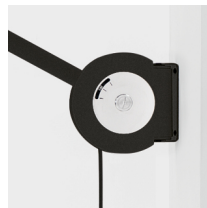

Washable

Lampada in metallo,  
diffusore in cotone,  
acciaio o alluminio

IP20

Orientabile 160°

Telescopio  
240>370 cm

Regolabile 3  
altezze

Dettaglio aggancio

Cavo regolabile