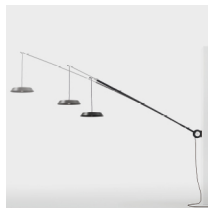

Washable

Lampada in metallo,  
diffusore in cotone,  
acciaio o alluminio

IP20

Orientabile 160°

Telescopio  
240>370 cm

Regolabile 3  
altezze

Dettaglio aggancio

Cavo regolabile