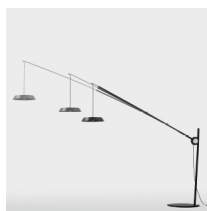

Washable

Lampada in metallo,  
diffusore in cotone,  
acciaio o alluminio

IP20

Orientabile 160°

Telescopio  
240>370 cm

Regolabile 3  
altezze

Dettaglio aggancio

Cavo regolabile