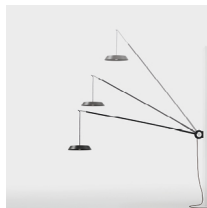

Washable

Lampada in metallo,  
diffusore in cotone,  
acciaio o alluminio

IP20

Orientabile 160°

Telescopio  
240>370 cm

Regolabile 3  
altezze

Dettaglio aggancio

Cavo regolabile