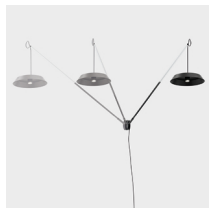

### Finiture

Colori

Bianco

Antracite

Lime

Bluette

Tessuti diffusore

Cotone

Washable

Lampada in metallo,  
diffusore in cotone,  
acciaio o alluminio

IP20

Orientabile 160°

Telescopio  
240>370 cm

Regolabile 3  
altezze

Dettaglio aggancio

Cavo regolabile