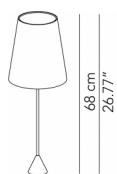

Particolare
accensione
versione office
con interruttore

* on demand

Technical features

products: Lucilla Lampada da tavolino
design: Paolo Grasselli 2009

Lampada da tavolino	ø 17 x 45 cm	lamp type 1xE14 max watt 42 W HES	LUCETP042C01
Lampada da consolle	ø 17 x 55 cm	lamp type 1xE14 max watt 42 W HES	LUCECN056C01
Lampada office - senza interruttore	ø 17 x 50 cm	lamp type 1xE14 max watt 42 W HES	LUCEOF052C01
Lampada office - con interruttore	ø 17 x 50 cm	lamp type 1xE14 max watt 42 W HES	LUCEOF052C06

Technical features

products: Lucilla Lampada da tavolo
design: Paolo Grasselli 2009

Lampada da tavolo

ø 24 x 68 cm

lamp type 1xE27
max watt 52 W

LUCETA068C01

24 cm
9.45\"/>

General technical features

Lampada da lettura	∅ 24 x 150 cm	lamp type 1xE27 max watt 52 W	LUCEPT150C01
Lampada da terra	∅ 30 x 180 cm	lamp type 1xE27 max watt 70 W HES	LUCEPT180C01

General technical features

products: Lucilla

design: Paolo Grasselli 2009

design: Paolo Grasselli 2009

Applique - senza interruttore	∅ 17 x 24 x 26 cm 0,4 Kg	lamp type 1xE14 max watt 42 W HES	LUCEAP017C01
Applique - con interruttore	∅ 17 x 24 x 26 cm 0,4 Kg	lamp type 1xE14 max watt 42 W HES	LUCEAP017C06