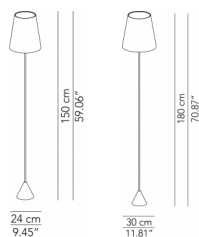

Particolare
accensione
versione office
con interruttore

* on demand

Technical features

products: Lucilla Lampada da tavolino
design: Paolo Grasselli 2009

Lampada da tavolino	ø 17 x 45 cm	lamp type 1xE14 max watt 42 W HES	LUCETP042C01
Lampada da consolle	ø 17 x 55 cm	lamp type 1xE14 max watt 42 W HES	LUCECN056C01
Lampada office - senza interruttore	ø 17 x 50 cm	lamp type 1xE14 max watt 42 W HES	LUCEOF052C01
Lampada office - con interruttore	ø 17 x 50 cm	lamp type 1xE14 max watt 42 W HES	LUCEOF052C06

Technical features

products: Lucilla Lampada da tavolo
design: Paolo Grasselli 2009

Lampada da tavolo

ø 24 x 68 cm

lamp type 1xE27
max watt 52 W

LUCETA068C01

24 cm
9.45\"/>

General technical features

Lampada da lettura	∅ 24 x 150 cm	lamp type 1xE27 max watt 52 W	LUCEPT150C01
Lampada da terra	∅ 30 x 180 cm	lamp type 1xE27 max watt 70 W HES	LUCEPT180C01

General technical features

products: Lucilla

design: Paolo Grasselli 2009

design: Paolo Grasselli 2009

Applique - senza interruttore	∅ 17 x 24 x 26 cm 0,4 Kg	lamp type 1xE14 max watt 42 W HES	LUCEAP017C01
Applique - con interruttore	∅ 17 x 24 x 26 cm 0,4 Kg	lamp type 1xE14 max watt 42 W HES	LUCEAP017C06