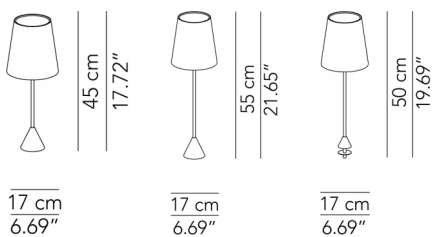

Particolare
accensione
versione office
con interruttore

* on demand

Technical features

products: Lucilla Lampada da tavolino
design: Paolo Grasselli 2009

Lampada da tavolino	ø 17 x 45 cm	lamp type 1xE14 max watt 42 W HES	LUCETP042C01
Lampada da consolle	ø 17 x 55 cm	lamp type 1xE14 max watt 42 W HES	LUCECN056C01
Lampada office - senza interruttore	ø 17 x 50 cm	lamp type 1xE14 max watt 42 W HES	LUCEOF052C01
Lampada office - con interruttore	ø 17 x 50 cm	lamp type 1xE14 max watt 42 W HES	LUCEOF052C06

Technical features

products: Lucilla Lampada da tavolo
design: Paolo Grasselli 2009

Lampada da tavolo

ø 24 x 68 cm

lamp type 1xE27
max watt 52 W

LUCETA068C01

24 cm
9.45\"/>

General technical features

Lampada da lettura	∅ 24 x 150 cm	lamp type 1xE27 max watt 52 W	LUCEPT150C01
Lampada da terra	∅ 30 x 180 cm	lamp type 1xE27 max watt 70 W HES	LUCEPT180C01

General technical features

products: Lucilla

design: Paolo Grasselli 2009

design: Paolo Grasselli 2009

Applique - senza interruttore	∅ 17 x 24 x 26 cm 0,4 Kg	lamp type 1xE14 max watt 42 W HES	LUCEAP017C01
Applique - con interruttore	∅ 17 x 24 x 26 cm 0,4 Kg	lamp type 1xE14 max watt 42 W HES	LUCEAP017C06