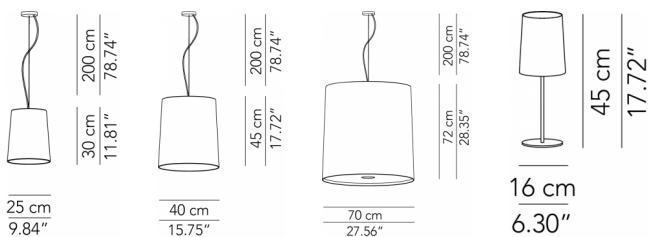

Plissé

Plissé Ribbon

Wool

Diffusore in tessuto,
struttura in metallo

IP20

Dettaglio rosone

* on demand

** cable on measure

Technical features

products: Romeo Sospensione
design: ModoLuce R&D 2003

Sospensione - ø 25	ø 25 x 30 cm 1,3 kg	lamp type 1xE27 max watt 42 W HES	ROMESO025C01
Sospensione - ø 40	ø 40 x 45 cm 1,9 Kg	lamp type 1xE27 max watt 70 W HES	ROMESO040C01
Sospensione - ø 70	ø 70 x 72 cm 5 Kg	lamp type 4xE27 max watt 70 W HES	ROMESP070C02
Lampada da tavolino	ø 16 x 45 cm	lamp type 1xE14 max watt 42 W HES	ROMETP045C01

Technical features

products: Romeo Lampada da tavolo
design: ModoLuce R&D 2003

Lampada da tavolo	ø 35 x 70 cm	lamp type 1xE27 max watt 70 W HES	ROMETA070C01
Lampada da lettura - Accensione a taretto	ø 35 x 160 cm	lamp type 1xE27 max watt 70 W HES	ROMEPT160C01
Lampada da terra media - Accensione a taretto	ø 40 x 180 cm	lamp type 1xE27 max watt 70 W HES	ROMEPT180C01
	ø 40 x 180 cm	lamp type 3xE27 max watt 42 W HES	ROMEPT180C11
Lampada da terra maxi	ø 70 x 212 cm	lamp type 4xE27 max watt 70 W HES	ROMEPT212C01