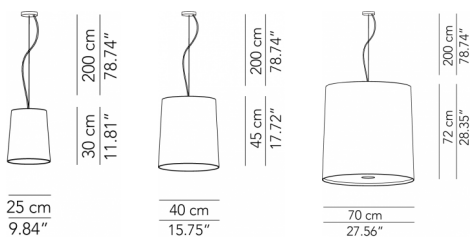

products: Romeo Sospensione piccola
design: ModoLuce R&D 2003

Sospensione piccola - ø 25	ø 25 x 30 cm 1,3 kg	lamp type 1xE14 max watt 42 W HES	ROMESO025C01
Sospensione media - ø 40	ø 40 x 45 cm 1,9 Kg	lamp type 1xE14 max watt 42 W HES	ROMESO040C01
Sospensione maxi - ø 70	ø 70 x 72 cm 5 Kg	lamp type 1xE27 max watt 70 W HES	ROMESO070C01
	ø 70 x 72 cm 5 Kg	lamp type 4xE27 max watt 70 W HES	ROMESP070C02

Lampada da tavolino	∅ 16 x 45 cm	lamp type 1xE14 max watt 42 W HES	ROMETP045C01
Lampada da tavolo	∅ 35 x 70 cm	lamp type 1xE27 max watt 70 W HES	ROMETA070C01

General technical features

products: Romeo

design: ModoLuce R&D 2003

IP20

* on demand

Technical features

products: Romeo Lampada da lettura
design: ModoLuce R&D 2003

Lampada da lettura - Accensione a taretto	ø 35 x 160 cm	lamp type 1xE27 max watt 70 W HES	ROMEPT160C01
Lampada da terra media - Accensione a taretto	ø 40 x 180 cm	lamp type 1xE27 max watt 70 W HES	ROMEPT180C01
	ø 40 x 180 cm	lamp type 3xE27 max watt 70 W HES	ROMEPT180C11
Lampada da terra maxi	ø 70 x 212 cm	lamp type 4xE27 max watt 70 W HES	ROMEPT212C01