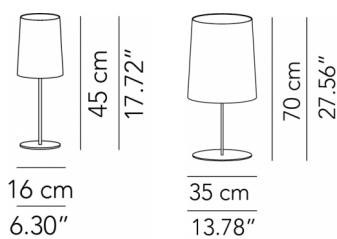

products: Romeo Sospensione piccola
design: ModoLuce R&D 2003

Sospensione piccola - ø 25	ø 25 x 30 cm 1,3 kg	lamp type 1xE14 max watt 42 W HES	ROMESO025C01
Sospensione media - ø 40	ø 40 x 45 cm 1,9 Kg	lamp type 1xE14 max watt 42 W HES	ROMESO040C01
Sospensione maxi - ø 70	ø 70 x 72 cm 5 Kg	lamp type 1xE27 max watt 70 W HES	ROMESO070C01
	ø 70 x 72 cm 5 Kg	lamp type 4xE27 max watt 70 W HES	ROMESP070C02

Lampada da tavolino	∅ 16 x 45 cm	lamp type 1xE14 max watt 42 W HES	ROMETP045C01
Lampada da tavolo	∅ 35 x 70 cm	lamp type 1xE27 max watt 70 W HES	ROMETA070C01

General technical features

products: Romeo

design: ModoLuce R&D 2003

IP20

* on demand

Technical features

products: Romeo Lampada da lettura
design: ModoLuce R&D 2003

Lampada da lettura - Accensione a taretto	ø 35 x 160 cm	lamp type 1xE27 max watt 70 W HES	ROMEPT160C01
Lampada da terra media - Accensione a taretto	ø 40 x 180 cm	lamp type 1xE27 max watt 70 W HES	ROMEPT180C01
	ø 40 x 180 cm	lamp type 3xE27 max watt 70 W HES	ROMEPT180C11
Lampada da terra maxi	ø 70 x 212 cm	lamp type 4xE27 max watt 70 W HES	ROMEPT212C01