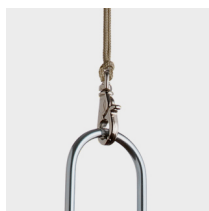

### Finiture

Colori

Bianco

Grafite

Ruggine

Struttura in metallo,  
diffusore il PC

Metalli protetti con  
trattamento  
elettrolitico e vernici  
a base poliestere a  
grande resistenza.

IP44

## Technical features

products: Diogene Lampada da tavolo/appoggio/sospensione  
Romano + Menegon 2017

<b>Lampada da tavolo/appoggio/sospensione</b>	ø 30 x 50 cm 3,5 Kg	lamp type 1xE27 max watt 70 W HES	DIOETA030G42
	ø 30 x 50 cm 3,5 Kg	lamp type 1 kit led 3 W luminous efficacy 600 Lm light colour warm light DIM	DIOETA030G12