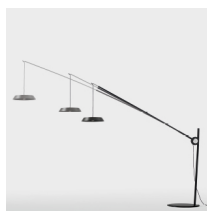

Bluette

Lampada in metallo,
diffusore acciaio o
alluminio

Metalli protetti con
trattamento
elettrolitico e vernici
a base di poliesteri
a grande resistenza

Orientabile 160°

Telescopio
240>370 cm

Regolabile 3
altezze

Dettaglio aggancio

Cavo regolabile

* on demand

Technical features

products: Sestante Outdoor Lampada da parete
 design: Romano/Menegon/Ceneda 2018

<p>Lampada da parete - L 220</p>	<p>ø 4 x 240>370 cm 20 Kg</p>	<p>lamp type 1 led module 18 W luminous efficacy 2330 Lm light colour 3000 K DIM dali / triac cri >90</p>	<p>SEOEAP220G01</p>
<p>Lampada da parete - L 220</p>	<p>ø 4 x 240>370 cm 20 Kg</p>	<p>lamp type 1 led module 18 W luminous efficacy 2330 Lm light colour 3000 K DIM dali / triac cri >90</p>	<p>SEOEAP220G41</p>

Dettaglio aggancio

Cavo regolabile

* on demand

Technical features

products: Sestante Outdoor Lampada da terra
design: Romano/Menegon/Ceneda 2018

Lampada da terra

ø 60 x 240>370
cm

lamp type 1 led module 18 W
luminous efficacy 2330 Lm
light colour 3000 K
DIM dali / triac
cri >90