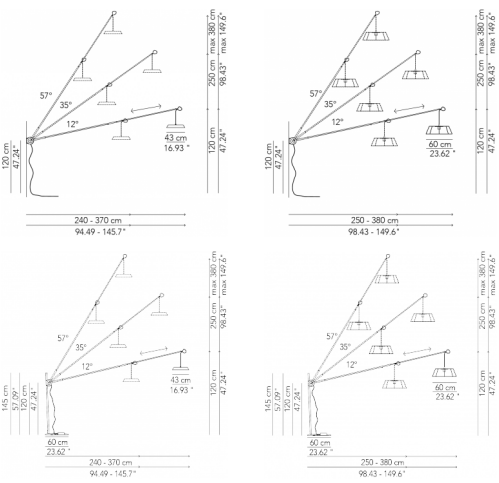

Bluette

Lampada in metallo,
diffusore acciaio o
alluminio

Metalli protetti con
trattamento
elettrolitico e vernici
a base di poliesteri
a grande resistenza

Orientabile 160°

Telescopio
240>370 cm

Regolabile 3
altezze

Dettaglio aggancio

Cavo regolabile

* on demand

Technical features

products: Sestante Outdoor Lampada da parete
 design: Romano/Menegon/Ceneda 2018

<p>Lampada da parete - L 220</p>	<p>ø 4 x 240>370 cm 20 Kg</p>	<p>lamp type 1 led module 18 W luminous efficacy 2330 Lm light colour 3000 K DIM dali / triac cri >90</p>	<p>SEOEAP220G01</p>
<p>Lampada da parete - L 220</p>	<p>ø 4 x 240>370 cm 20 Kg</p>	<p>lamp type 1 led module 18 W luminous efficacy 2330 Lm light colour 3000 K DIM dali / triac cri >90</p>	<p>SEOEAP220G41</p>

Dettaglio aggancio

Cavo regolabile

* on demand

Technical features

products: Sestante Outdoor Lampada da terra
design: Romano/Menegon/Ceneda 2018

Lampada da terra

ø 60 x 240>370
cm

lamp type 1 led module 18 W
luminous efficacy 2330 Lm
light colour 3000 K
DIM dali / triac
cri >90