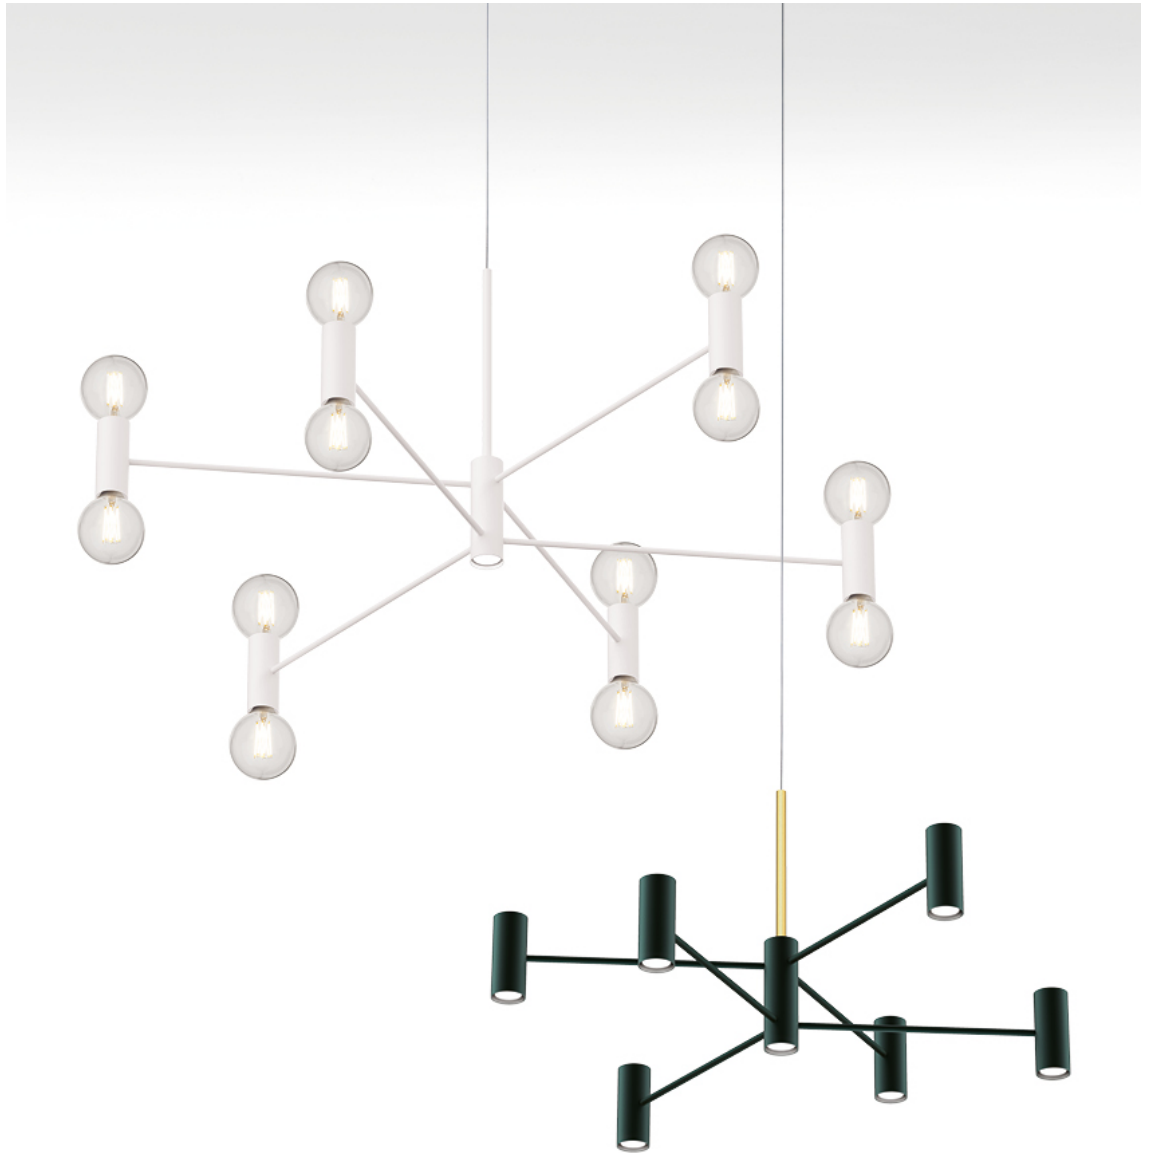

## General technical features

products: Chandelier

Paolo Grasselli 2019

### Finiture

Colori

Bianco Oro

Nero

Oro opaco

Lampada in metallo

Biemissione

IP20

## Technical features

products: Chandelier Sospensione  
Paolo Grasselli 2019

<b>Sospensione - ø 100</b>	ø 107 x 76 cm 10 Kg	lamp type 12xE27 + 1xGU10 max watt 12 X 42W HES + 1 X 28W HES	CHAESO100G01
<b>Sospensione - ø 100</b>	ø 100 x 63 cm 10 Kg	lamp type 13xGU10 max watt 28 W HES	CHAESO100G11
<b>Sospensione - ø 140</b>	ø 147 x 76 cm 12 Kg	lamp type 12xE27 + 1xGU10 max watt 12 X 42W HES + 1 X 28W HES	CHAESO140G01
<b>Sospensione - ø 140</b>	ø 140 x 63 cm 12 Kg	lamp type 13xGU10 max watt 28 W HES	CHAESO140G11