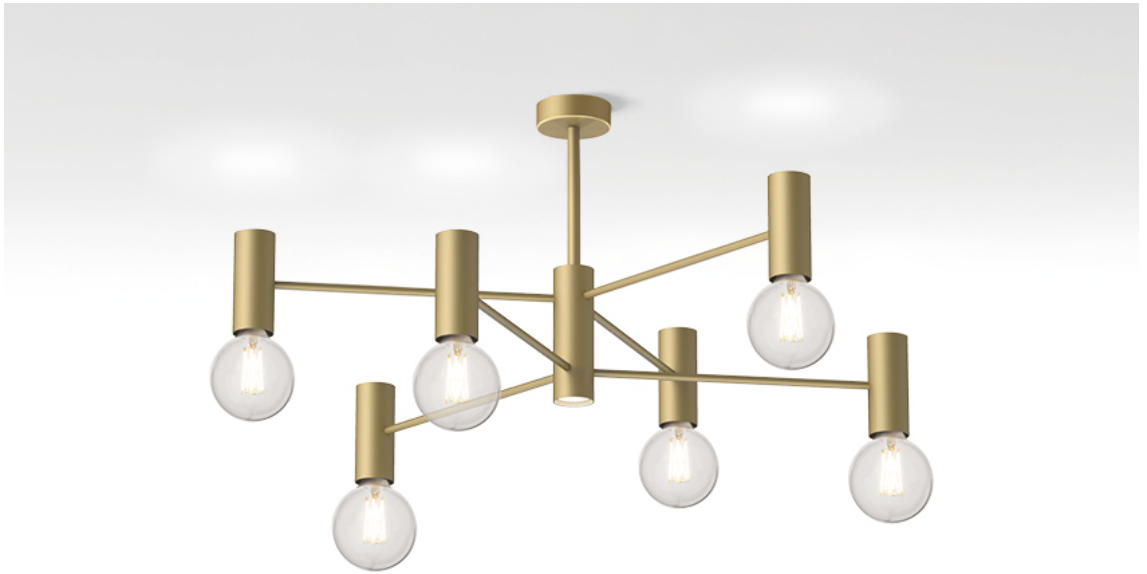

### Finiture

Colori

Bianco Oro

Nero

Oro opaco

Lampada in metallo

Biemissione

IP20

Applique singola

Applique singola

Applique doppia

Applique doppia

\* on demand

Technical features

products: Chandelier Plafoniera  
Paolo Grasselli 2019

<b>Plafoniera - ø 100</b>	ø 107 x 62 cm 10 Kg	lamp type 6xE27 + 7xGU10 max watt 6 X 42W HES + 7 X 28W HES	CHAEPL100G01
<b>Plafoniera - ø 100</b>	ø 100 x 49 cm 10 Kg	lamp type 13xGU10 max watt 28 W HES	CHAEPL100G11
<b>Plafoniera - ø 140</b>	ø 147 x 62 cm 12 Kg	lamp type 6xE27 + 7xGU10 max watt 6 X 42W HES + 7 X 28W HES	CHAEPL140G01
<b>Plafoniera - ø 140</b>	ø 140 x 49 cm 12 Kg	lamp type 13xGU10 max watt 28 W HES	CHAEPL140G11

Technical features

products: Chandelier Applique  
Paolo Grasselli 2019

<b>Applique - singola</b>	∅ 13 x 20 x 39 cm 1 Kg	lamp type 2xE27 max watt 42 W HES	CHAEAP010G01
<b>Applique - singola</b>	∅ 8 x 17 x 20 cm 1 Kg	lamp type 2xGU10 max watt 28W HES	CHAEAP010G11
<b>Applique - doppia</b>	∅ 35 x 20 x 39 cm 1 Kg	lamp type 4xE27 max watt 42 W HES	CHAEAP035G01
<b>Applique - doppia</b>	∅ 29 x 17 x 20 cm 1 Kg	lamp type 4xGU10 max watt 28W HES	CHAEAP035G11