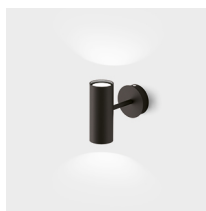

### Finiture

Colori

Bianco Oro

Nero

Oro opaco

Lampada in metallo

Biemissione

IP20

## Technical features

products: Chandelier Sospensione  
Paolo Grasselli 2019

<b>Sospensione - ø 100</b>	ø 107 x 76 cm 10 Kg	lamp type 12xE27 + 1xGU10 max watt 12 X 42W HES + 1 X 28W HES	CHAESO100G01
<b>Sospensione - ø 100</b>	ø 100 x 63 cm 10 Kg	lamp type 13xGU10 max watt 28 W HES	CHAESO100G11
<b>Sospensione - ø 140</b>	ø 147 x 76 cm 12 Kg	lamp type 12xE27 + 1xGU10 max watt 12 X 42W HES + 1 X 28W HES	CHAESO140G01
<b>Sospensione - ø 140</b>	ø 140 x 63 cm 12 Kg	lamp type 13xGU10 max watt 28 W HES	CHAESO140G11

Applique singola

Applique singola

Applique doppia

Applique doppia

\* on demand

Technical features

products: Chandelier Plafoniera  
Paolo Grasselli 2019

<b>Plafoniera - ø 100</b>	ø 107 x 62 cm 10 Kg	lamp type 6xE27 + 7xGU10 max watt 6 X 42W HES + 7 X 28W HES	CHAEPL100G01
<b>Plafoniera - ø 100</b>	ø 100 x 49 cm 10 Kg	lamp type 13xGU10 max watt 28 W HES	CHAEPL100G11
<b>Plafoniera - ø 140</b>	ø 147 x 62 cm 12 Kg	lamp type 6xE27 + 7xGU10 max watt 6 X 42W HES + 7 X 28W HES	CHAEPL140G01
<b>Plafoniera - ø 140</b>	ø 140 x 49 cm 12 Kg	lamp type 13xGU10 max watt 28 W HES	CHAEPL140G11