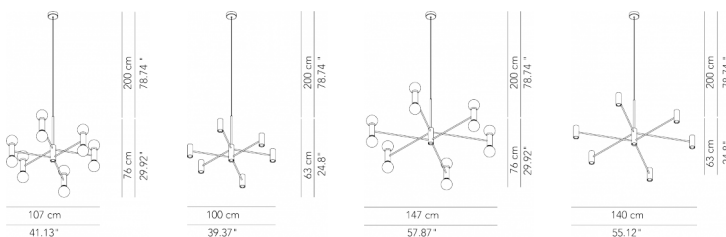

## Technical features

products: Chandelier Sospensione  
Paolo Grasselli 2019

<b>Sospensione - ø 100</b>	ø 107 x 76 cm 10 Kg	lamp type 12xE27 + 1xGU10 max watt 12 X 42W HES + 1 X 28W HES	CHAESO100G01
<b>Sospensione - ø 100</b>	ø 100 x 63 cm 10 Kg	lamp type 13xGU10 max watt 28 W HES	CHAESO100G11
<b>Sospensione - ø 140</b>	ø 147 x 76 cm 12 Kg	lamp type 12xE27 + 1xGU10 max watt 12 X 42W HES + 1 X 28W HES	CHAESO140G01
<b>Sospensione - ø 140</b>	ø 140 x 63 cm 12 Kg	lamp type 13xGU10 max watt 28 W HES	CHAESO140G11

Technical features

products: Chandelier Applique  
Paolo Grasselli 2019

<b>Applique - singola</b>	∅ 13 x 20 x 39 cm 1 Kg	lamp type 2xE27 max watt 42 W HES	CHAEAP010G01
<b>Applique - singola</b>	∅ 8 x 17 x 20 cm 1 Kg	lamp type 2xGU10 max watt 28W HES	CHAEAP010G11
<b>Applique - doppia</b>	∅ 35 x 20 x 39 cm 1 Kg	lamp type 4xE27 max watt 42 W HES	CHAEAP035G01
<b>Applique - doppia</b>	∅ 29 x 17 x 20 cm 1 Kg	lamp type 4xGU10 max watt 28W HES	CHAEAP035G11