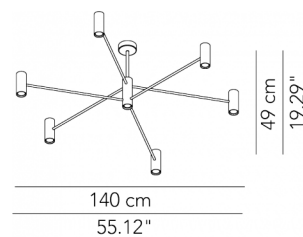

## Technical features

products: Chandelier Sospensione  
Paolo Grasselli 2019

<b>Sospensione - ø 100</b>	ø 107 x 76 cm 10 Kg	lamp type 12xE27 + 1xGU10 max watt 12 X 42W HES + 1 X 28W HES	CHAESO100G01
<b>Sospensione - ø 100</b>	ø 100 x 63 cm 10 Kg	lamp type 13xGU10 max watt 28 W HES	CHAESO100G11
<b>Sospensione - ø 140</b>	ø 147 x 76 cm 12 Kg	lamp type 12xE27 + 1xGU10 max watt 12 X 42W HES + 1 X 28W HES	CHAESO140G01
<b>Sospensione - ø 140</b>	ø 140 x 63 cm 12 Kg	lamp type 13xGU10 max watt 28 W HES	CHAESO140G11

Applique singola

Applique singola

Applique doppia

Applique doppia

\* on demand

Technical features

products: Chandelier Plafoniera  
Paolo Grasselli 2019

<b>Plafoniera - ø 100</b>	ø 107 x 62 cm 10 Kg	lamp type 6xE27 + 7xGU10 max watt 6 X 42W HES + 7 X 28W HES	CHAEPL100G01
<b>Plafoniera - ø 100</b>	ø 100 x 49 cm 10 Kg	lamp type 13xGU10 max watt 28 W HES	CHAEPL100G11
<b>Plafoniera - ø 140</b>	ø 147 x 62 cm 12 Kg	lamp type 6xE27 + 7xGU10 max watt 6 X 42W HES + 7 X 28W HES	CHAEPL140G01
<b>Plafoniera - ø 140</b>	ø 140 x 49 cm 12 Kg	lamp type 13xGU10 max watt 28 W HES	CHAEPL140G11

Technical features

products: Chandelier Applique  
Paolo Grasselli 2019

<b>Applique - singola</b>	∅ 13 x 20 x 39 cm 1 Kg	lamp type 2xE27 max watt 42 W HES	CHAEAP010G01
<b>Applique - singola</b>	∅ 8 x 17 x 20 cm 1 Kg	lamp type 2xGU10 max watt 28W HES	CHAEAP010G11
<b>Applique - doppia</b>	∅ 35 x 20 x 39 cm 1 Kg	lamp type 4xE27 max watt 42 W HES	CHAEAP035G01
<b>Applique - doppia</b>	∅ 29 x 17 x 20 cm 1 Kg	lamp type 4xGU10 max watt 28W HES	CHAEAP035G11