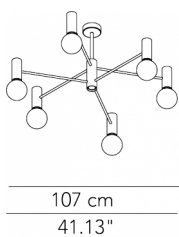

Applique singola

Applique singola

Applique doppia

Applique doppia

\* on demand

Technical features

products: Chandelier Plafoniera  
Paolo Grasselli 2019

<b>Plafoniera - ø 100</b>	ø 107 x 62 cm 10 Kg	lamp type 6xE27 + 7xGU10 max watt 6 X 42W HES + 7 X 28W HES	CHAEPL100G01
<b>Plafoniera - ø 100</b>	ø 100 x 49 cm 10 Kg	lamp type 13xGU10 max watt 28 W HES	CHAEPL100G11
<b>Plafoniera - ø 140</b>	ø 147 x 62 cm 12 Kg	lamp type 6xE27 + 7xGU10 max watt 6 X 42W HES + 7 X 28W HES	CHAEPL140G01
<b>Plafoniera - ø 140</b>	ø 140 x 49 cm 12 Kg	lamp type 13xGU10 max watt 28 W HES	CHAEPL140G11

Technical features

products: Chandelier Applique  
Paolo Grasselli 2019

<b>Applique - singola</b>	∅ 13 x 20 x 39 cm 1 Kg	lamp type 2xE27 max watt 42 W HES	CHAEAP010G01
<b>Applique - singola</b>	∅ 8 x 17 x 20 cm 1 Kg	lamp type 2xGU10 max watt 28W HES	CHAEAP010G11
<b>Applique - doppia</b>	∅ 35 x 20 x 39 cm 1 Kg	lamp type 4xE27 max watt 42 W HES	CHAEAP035G01
<b>Applique - doppia</b>	∅ 29 x 17 x 20 cm 1 Kg	lamp type 4xGU10 max watt 28W HES	CHAEAP035G11