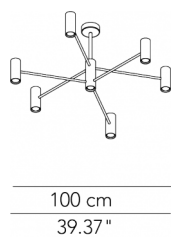

Applique singola

Applique singola

Applique doppia

Applique doppia

\* on demand

Technical features

products: Chandelier Plafoniera  
Paolo Grasselli 2019

<b>Plafoniera - ø 100</b>	ø 107 x 62 cm 10 Kg	lamp type 6xE27 + 7xGU10 max watt 6 X 42W HES + 7 X 28W HES	CHAEPL100G01
<b>Plafoniera - ø 100</b>	ø 100 x 49 cm 10 Kg	lamp type 13xGU10 max watt 28 W HES	CHAEPL100G11
<b>Plafoniera - ø 140</b>	ø 147 x 62 cm 12 Kg	lamp type 6xE27 + 7xGU10 max watt 6 X 42W HES + 7 X 28W HES	CHAEPL140G01
<b>Plafoniera - ø 140</b>	ø 140 x 49 cm 12 Kg	lamp type 13xGU10 max watt 28 W HES	CHAEPL140G11

Technical features

products: Chandelier Applique  
Paolo Grasselli 2019

<b>Applique - singola</b>	∅ 13 x 20 x 39 cm 1 Kg	lamp type 2xE27 max watt 42 W HES	CHAEAP010G01
<b>Applique - singola</b>	∅ 8 x 17 x 20 cm 1 Kg	lamp type 2xGU10 max watt 28W HES	CHAEAP010G11
<b>Applique - doppia</b>	∅ 35 x 20 x 39 cm 1 Kg	lamp type 4xE27 max watt 42 W HES	CHAEAP035G01
<b>Applique - doppia</b>	∅ 29 x 17 x 20 cm 1 Kg	lamp type 4xGU10 max watt 28W HES	CHAEAP035G11