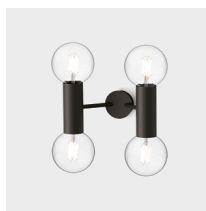

### Finiture

Colori

Bianco Oro

Nero

Oro opaco

Lampada in metallo

Biemissione

IP20

## Technical features

products: Chandelier Sospensione  
Paolo Grasselli 2019

<b>Sospensione - ø 100</b>	ø 107 x 76 cm 10 Kg	lamp type 12xE27 + 1xGU10 max watt 12 X 42W HES + 1 X 28W HES	CHAESO100G01
<b>Sospensione - ø 100</b>	ø 100 x 63 cm 10 Kg	lamp type 13xGU10 max watt 28 W HES	CHAESO100G11
<b>Sospensione - ø 140</b>	ø 147 x 76 cm 12 Kg	lamp type 12xE27 + 1xGU10 max watt 12 X 42W HES + 1 X 28W HES	CHAESO140G01
<b>Sospensione - ø 140</b>	ø 140 x 63 cm 12 Kg	lamp type 13xGU10 max watt 28 W HES	CHAESO140G11

Applique singola

Applique singola

Applique doppia

Applique doppia

\* on demand

Technical features

products: Chandelier Plafoniera  
Paolo Grasselli 2019

<b>Plafoniera - ø 100</b>	ø 107 x 62 cm 10 Kg	lamp type 6xE27 + 7xGU10 max watt 6 X 42W HES + 7 X 28W HES	CHAEPL100G01
<b>Plafoniera - ø 100</b>	ø 100 x 49 cm 10 Kg	lamp type 13xGU10 max watt 28 W HES	CHAEPL100G11
<b>Plafoniera - ø 140</b>	ø 147 x 62 cm 12 Kg	lamp type 6xE27 + 7xGU10 max watt 6 X 42W HES + 7 X 28W HES	CHAEPL140G01
<b>Plafoniera - ø 140</b>	ø 140 x 49 cm 12 Kg	lamp type 13xGU10 max watt 28 W HES	CHAEPL140G11