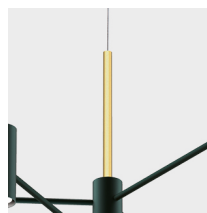

### Finiture

Colori

Bianco Oro

Nero

Oro opaco

Lampada in metallo

Biemissione

IP20

Bianco

Oro opaco

Nero

Dettaglio asta dorata

\* on demand

\*\* cable on measure

## Technical features

products: Chandelier Sospensione  
Paolo Grasselli 2019

<b>Sospensione - ø 100</b>	ø 107 x 76 cm 10 Kg	lamp type 12xE27 + 1xGU10 max watt 12 X 42W HES + 1 X 28W HES	CHAESO100G01
<b>Sospensione - ø 100</b>	ø 100 x 63 cm 10 Kg	lamp type 13xGU10 max watt 28 W HES	CHAESO100G11
<b>Sospensione - ø 140</b>	ø 147 x 76 cm 12 Kg	lamp type 12xE27 + 1xGU10 max watt 12 X 42W HES + 1 X 28W HES	CHAESO140G01
<b>Sospensione - ø 140</b>	ø 140 x 63 cm 12 Kg	lamp type 13xGU10 max watt 28 W HES	CHAESO140G11