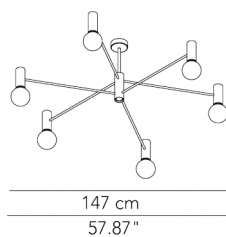

## Technical features

products: Chandelier Sospensione  
Paolo Grasselli 2019

<b>Sospensione - ø 100</b>	ø 107 x 76 cm 10 Kg	lamp type 12xE27 + 1xGU10 max watt 12 X 42W HES + 1 X 28W HES	CHAESO100G01
<b>Sospensione - ø 100</b>	ø 100 x 63 cm 10 Kg	lamp type 13xGU10 max watt 28 W HES	CHAESO100G11
<b>Sospensione - ø 140</b>	ø 147 x 76 cm 12 Kg	lamp type 12xE27 + 1xGU10 max watt 12 X 42W HES + 1 X 28W HES	CHAESO140G01
<b>Sospensione - ø 140</b>	ø 140 x 63 cm 12 Kg	lamp type 13xGU10 max watt 28 W HES	CHAESO140G11

Applique singola

Applique singola

Applique doppia

Applique doppia

\* on demand

Technical features

products: Chandelier Plafoniera  
Paolo Grasselli 2019

<b>Plafoniera - ø 100</b>	ø 107 x 62 cm 10 Kg	lamp type 6xE27 + 7xGU10 max watt 6 X 42W HES + 7 X 28W HES	CHAEPL100G01
<b>Plafoniera - ø 100</b>	ø 100 x 49 cm 10 Kg	lamp type 13xGU10 max watt 28 W HES	CHAEPL100G11
<b>Plafoniera - ø 140</b>	ø 147 x 62 cm 12 Kg	lamp type 6xE27 + 7xGU10 max watt 6 X 42W HES + 7 X 28W HES	CHAEPL140G01
<b>Plafoniera - ø 140</b>	ø 140 x 49 cm 12 Kg	lamp type 13xGU10 max watt 28 W HES	CHAEPL140G11

Technical features

products: Chandelier Applique  
Paolo Grasselli 2019

<b>Applique - singola</b>	∅ 13 x 20 x 39 cm 1 Kg	lamp type 2xE27 max watt 42 W HES	CHAEAP010G01
<b>Applique - singola</b>	∅ 8 x 17 x 20 cm 1 Kg	lamp type 2xGU10 max watt 28W HES	CHAEAP010G11
<b>Applique - doppia</b>	∅ 35 x 20 x 39 cm 1 Kg	lamp type 4xE27 max watt 42 W HES	CHAEAP035G01
<b>Applique - doppia</b>	∅ 29 x 17 x 20 cm 1 Kg	lamp type 4xGU10 max watt 28W HES	CHAEAP035G11