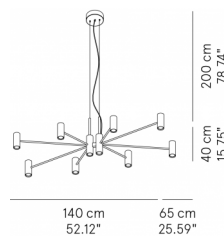

## Technical features

products: Chandelier Longue Pendant lamp  
Paolo Grasselli 2019

<b>Pendant lamp - L. 100</b>	ø 110 x 55 x 50 cm 12 Kg	lamp type 16xE27 + 2xGU10 max watt 16 X 42W HES + 2 X 28W HES	CHLESO100G01
<b>Pendant lamp - L. 100</b>	ø 105 x 48 x 40 cm 12 Kg	lamp type 18xGU10 max watt 28 W HES	CHLESO100G11
<b>Pendant lamp - L. 150</b>	ø 150 x 70 x 50 cm 14 Kg	lamp type 16xE27 + 2xGU10 max watt 16 X 42W HES + 2 X 28W HES	CHLESO150G01
<b>Pendant lamp - L. 150</b>	ø 140 x 65 x 40 cm 14 Kg	lamp type 18xGU10 max watt 28 W HES	CHLESO150G11

IP20

White

Black

Matt gold

\* on demand

Technical features

products: Chandelier Longue Ceiling lamp  
Paolo Grasselli 2019

<b>Ceiling lamp - L. 100</b>	ø 110 x 55 x 54 cm 12 Kg	lamp type 8xE27 + 10xGU10 max watt 8 X 42W HES + 10 X 28W HES	CHLEPL100G01
<b>Ceiling lamp - L. 100</b>	ø 105 x 48 x 44 cm 12 Kg	lamp type 18xGU10 max watt 28 W HES	CHLEPL100G11
<b>Ceiling lamp - L. 150</b>	ø 150 x 70 x 54 cm 14 Kg	lamp type 8xE27 + 10xGU10 max watt 8 X 42W HES + 10 X 28W HES	CHLEPL150G01
<b>Ceiling lamp - L. 150</b>	ø 140 x 65 x 44 cm 14 Kg	lamp type 18xGU10 max watt 28 W HES	CHLEPL150G11