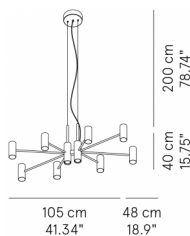

## Technical features

products: Chandelier Longue Pendant lamp  
Paolo Grasselli 2019

<b>Pendant lamp - L. 100</b>	ø 110 x 55 x 50 cm 12 Kg	lamp type 16xE27 + 2xGU10 max watt 16 X 42W HES + 2 X 28W HES	CHLESO100G01
<b>Pendant lamp - L. 100</b>	ø 105 x 48 x 40 cm 12 Kg	lamp type 18xGU10 max watt 28 W HES	CHLESO100G11
<b>Pendant lamp - L. 150</b>	ø 150 x 70 x 50 cm 14 Kg	lamp type 16xE27 + 2xGU10 max watt 16 X 42W HES + 2 X 28W HES	CHLESO150G01
<b>Pendant lamp - L. 150</b>	ø 140 x 65 x 40 cm 14 Kg	lamp type 18xGU10 max watt 28 W HES	CHLESO150G11

IP20

White

Black

Matt gold

\* on demand

Technical features

products: Chandelier Longue Ceiling lamp  
Paolo Grasselli 2019

<b>Ceiling lamp - L. 100</b>	ø 110 x 55 x 54 cm 12 Kg	lamp type 8xE27 + 10xGU10 max watt 8 X 42W HES + 10 X 28W HES	CHLEPL100G01
<b>Ceiling lamp - L. 100</b>	ø 105 x 48 x 44 cm 12 Kg	lamp type 18xGU10 max watt 28 W HES	CHLEPL100G11
<b>Ceiling lamp - L. 150</b>	ø 150 x 70 x 54 cm 14 Kg	lamp type 8xE27 + 10xGU10 max watt 8 X 42W HES + 10 X 28W HES	CHLEPL150G01
<b>Ceiling lamp - L. 150</b>	ø 140 x 65 x 44 cm 14 Kg	lamp type 18xGU10 max watt 28 W HES	CHLEPL150G11