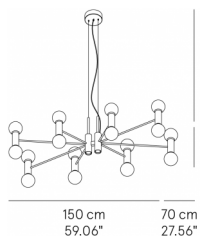

## Technical features

products: Chandelier Longue Pendant lamp  
Paolo Grasselli 2019

<b>Pendant lamp - L. 100</b>	ø 110 x 55 x 50 cm 12 Kg	lamp type 16xE27 + 2xGU10 max watt 16 X 42W HES + 2 X 28W HES	CHLESO100G01
<b>Pendant lamp - L. 100</b>	ø 105 x 48 x 40 cm 12 Kg	lamp type 18xGU10 max watt 28 W HES	CHLESO100G11
<b>Pendant lamp - L. 150</b>	ø 150 x 70 x 50 cm 14 Kg	lamp type 16xE27 + 2xGU10 max watt 16 X 42W HES + 2 X 28W HES	CHLESO150G01
<b>Pendant lamp - L. 150</b>	ø 140 x 65 x 40 cm 14 Kg	lamp type 18xGU10 max watt 28 W HES	CHLESO150G11