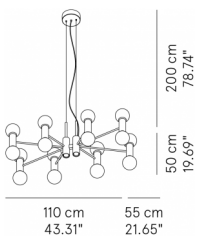

## Technical features

products: Chandelier Longue Pendant lamp  
Paolo Grasselli 2019

<b>Pendant lamp - L. 100</b>	ø 110 x 55 x 50 cm 12 Kg	lamp type 16xE27 + 2xGU10 max watt 16 X 42W HES + 2 X 28W HES	CHLESO100G01
<b>Pendant lamp - L. 100</b>	ø 105 x 48 x 40 cm 12 Kg	lamp type 18xGU10 max watt 28 W HES	CHLESO100G11
<b>Pendant lamp - L. 150</b>	ø 150 x 70 x 50 cm 14 Kg	lamp type 16xE27 + 2xGU10 max watt 16 X 42W HES + 2 X 28W HES	CHLESO150G01
<b>Pendant lamp - L. 150</b>	ø 140 x 65 x 40 cm 14 Kg	lamp type 18xGU10 max watt 28 W HES	CHLESO150G11

IP20

White

Black

Matt gold

\* on demand

Technical features

products: Chandelier Longue Ceiling lamp  
Paolo Grasselli 2019

<b>Ceiling lamp - L. 100</b>	ø 110 x 55 x 54 cm 12 Kg	lamp type 8xE27 + 10xGU10 max watt 8 X 42W HES + 10 X 28W HES	CHLEPL100G01
<b>Ceiling lamp - L. 100</b>	ø 105 x 48 x 44 cm 12 Kg	lamp type 18xGU10 max watt 28 W HES	CHLEPL100G11
<b>Ceiling lamp - L. 150</b>	ø 150 x 70 x 54 cm 14 Kg	lamp type 8xE27 + 10xGU10 max watt 8 X 42W HES + 10 X 28W HES	CHLEPL150G01
<b>Ceiling lamp - L. 150</b>	ø 140 x 65 x 44 cm 14 Kg	lamp type 18xGU10 max watt 28 W HES	CHLEPL150G11