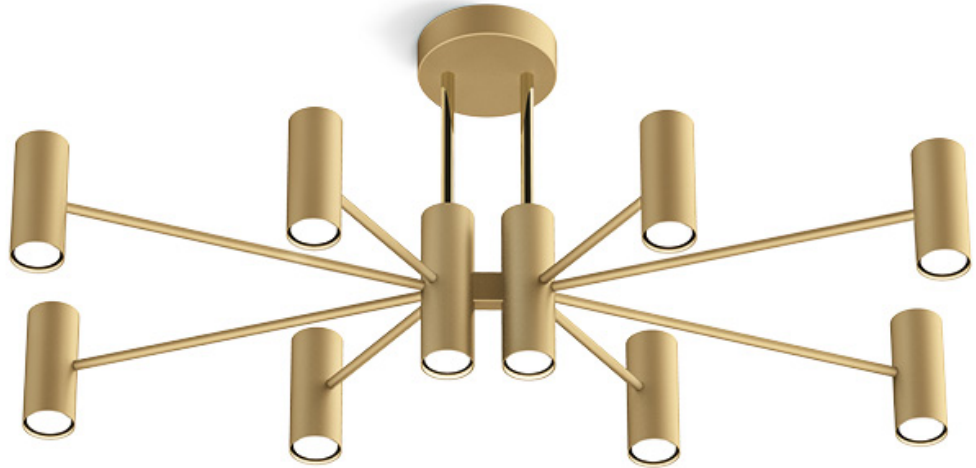

## Technical features

products: Chandelier Longue Pendant lamp  
Paolo Grasselli 2019

<b>Pendant lamp - L. 100</b>	ø 110 x 55 x 50 cm 12 Kg	lamp type 16xE27 + 2xGU10 max watt 16 X 42W HES + 2 X 28W HES	CHLESO100G01
<b>Pendant lamp - L. 100</b>	ø 105 x 48 x 40 cm 12 Kg	lamp type 18xGU10 max watt 28 W HES	CHLESO100G11
<b>Pendant lamp - L. 150</b>	ø 150 x 70 x 50 cm 14 Kg	lamp type 16xE27 + 2xGU10 max watt 16 X 42W HES + 2 X 28W HES	CHLESO150G01
<b>Pendant lamp - L. 150</b>	ø 140 x 65 x 40 cm 14 Kg	lamp type 18xGU10 max watt 28 W HES	CHLESO150G11

Geblackl technical features  
products: Chandelier Longue  
Paolo Grasselli 2019

Finiture

Colori

White Brass

Black

Matt gold

Metal structure

Uplight and  
downlight

IP20

White

Black

Matt gold

\* on demand

Technical features

products: Chandelier Longue Ceiling lamp  
Paolo Grasselli 2019

<b>Ceiling lamp - L. 100</b>	ø 110 x 55 x 54 cm 12 Kg	lamp type 8xE27 + 10xGU10 max watt 8 X 42W HES + 10 X 28W HES	CHLEPL100G01
<b>Ceiling lamp - L. 100</b>	ø 105 x 48 x 44 cm 12 Kg	lamp type 18xGU10 max watt 28 W HES	CHLEPL100G11
<b>Ceiling lamp - L. 150</b>	ø 150 x 70 x 54 cm 14 Kg	lamp type 8xE27 + 10xGU10 max watt 8 X 42W HES + 10 X 28W HES	CHLEPL150G01
<b>Ceiling lamp - L. 150</b>	ø 140 x 65 x 44 cm 14 Kg	lamp type 18xGU10 max watt 28 W HES	CHLEPL150G11