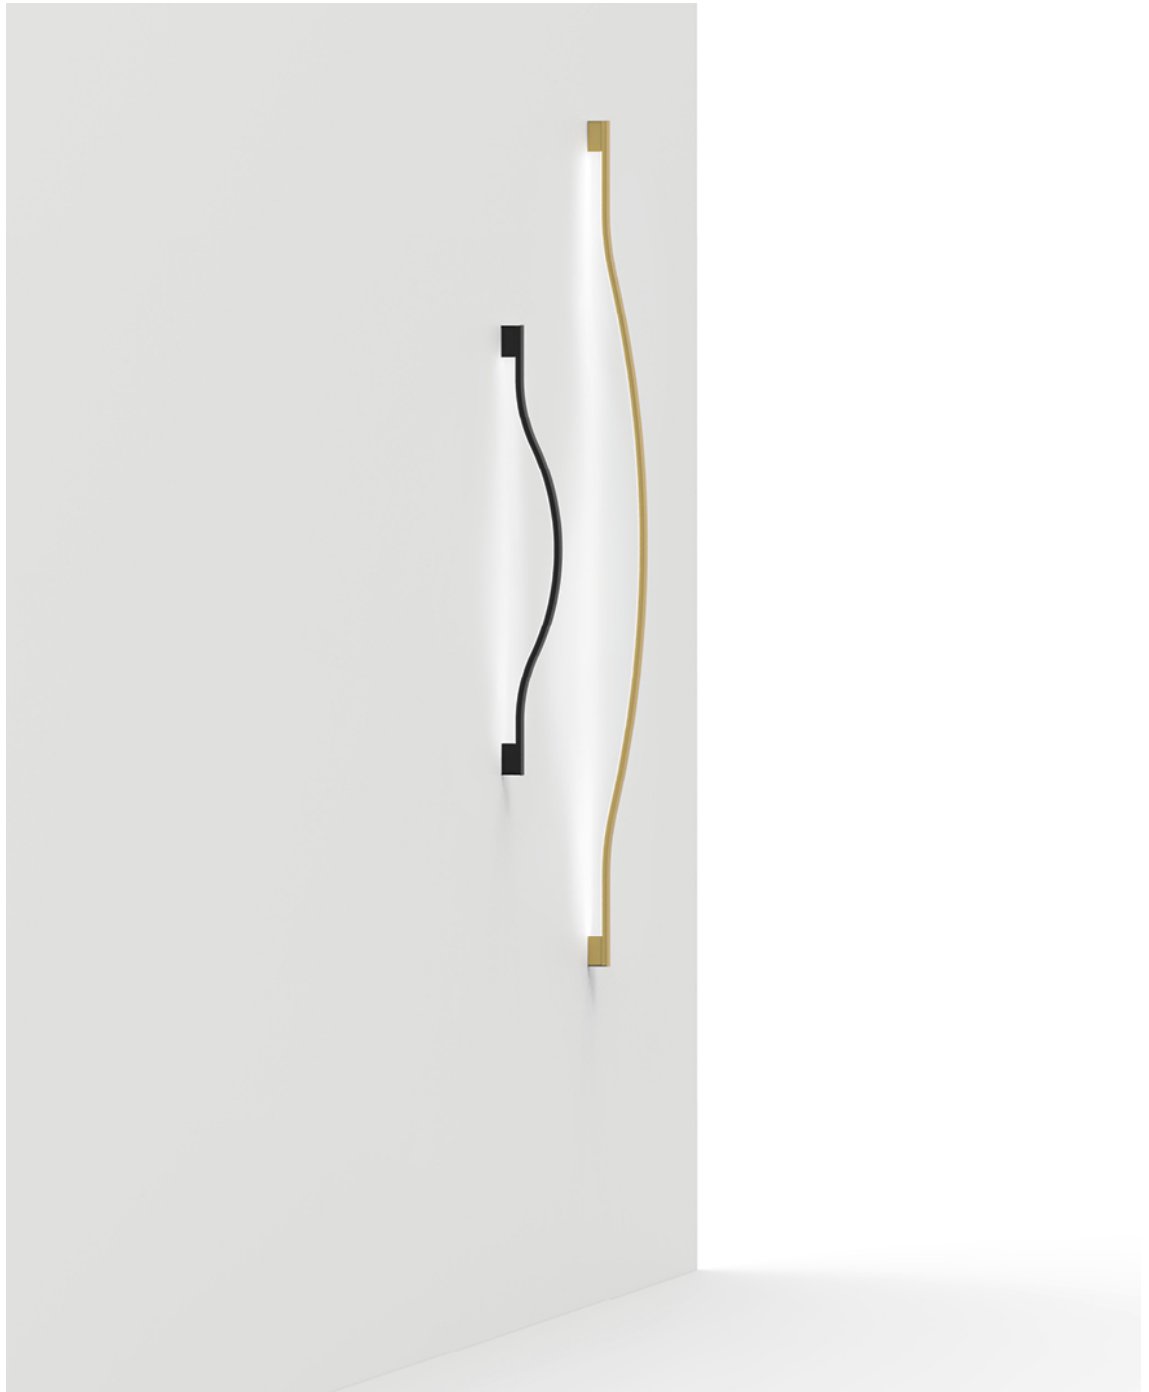

Malva

Lampada in metallo

Luce diffusa
(Sospensione) - Luce
Indiretta (Applique) -
Driver in remoto
(Applique)

IP20

Bianco

Oro Opaco

Piombo

Malva

Particolare
struttura

* on demand

** cable on measure

Technical features

products: Galileo Longue Sospensione
design: Bellucci Mazzoni Progetti 2022

Sospensione - L. 145

Ø 145 x 18 x 2,5 cm
5 Kg

lamp type 1 led module 40W
luminous efficacy 5000 Lm
light colour 3000 K
DIM dali / triac
cri >80

GLLESO145G01

General technical features

products: Galileo Longue

design: Bellucci Mazzoni Progetti 2022

Finiture

Colori

Bianco

Piombo

Oro opaco

Malva

Lampada in metallo

Luce diffusa
(Sospensione) - Luce
Indiretta (Applique) -
Driver in remoto
(Applique)

IP20

Particolare
aggancio a muro

* on demand

Technical features