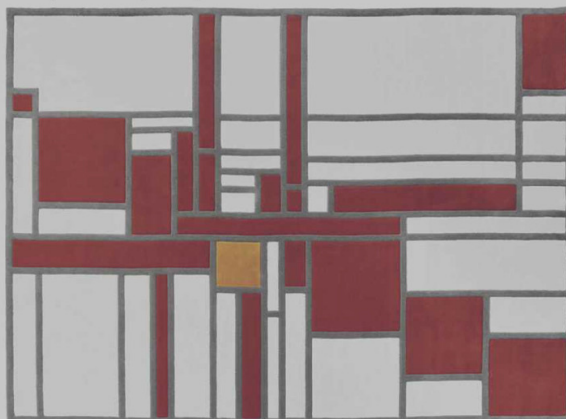

ELLEDECOCO

Sphériques

Alignement direct avant mise en orbite. Suspensions "Orb" en verre fumé, cuivre, chrome ou laiton, ampoules, leds, design Büro Famos, Ø 25 x h. 41 cm, prix sur demande, **MODOLUCE**.

News

Design, déco, boutiques, expos... tous nos coups de cœur.

Tour d'écrou

Christophe Pillet relocke le mobilier en verre pour Enne, une maison d'édition turque qui se lance en Europe. "Ili" en verre de Murano, existe dans trois hauteurs, Ø 50 x h. 47 cm, 1 320 €, **ENNE**.

Presse

Rationaliste

Avis de détournement : ce tapis arbore des dessins conçus pour des vitraux, signés Louis-Herman de Koninck, architecte belge (1896-1984). "Glaze" en laine de Nouvelle-Zélande, 170 x 240 cm, 1 790 €, 200 x 300 cm, 2 635 €, **ANGELO RUGS**.