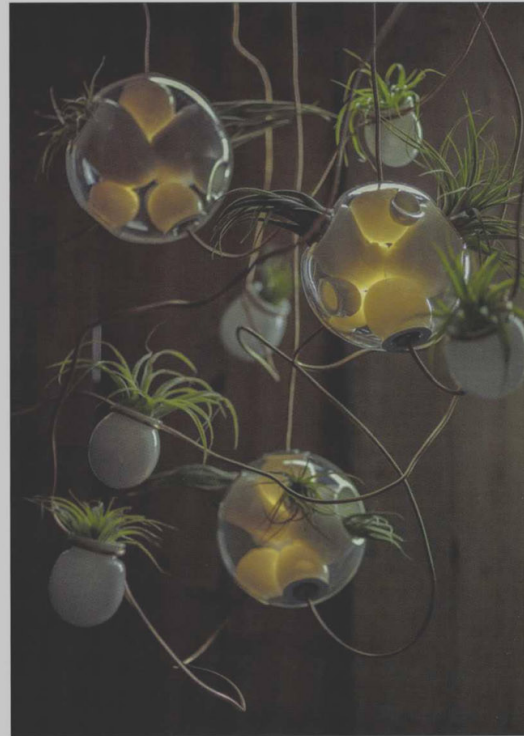

SELECTION DESIGN | SALON DE MILAN 2015 - EUROLUCE

Suspension *14*  
Design interne *Bocci*  
[bocci.ca](http://bocci.ca)

Luminaire *38*  
Design interne *Bocci*  
[bocci.ca](http://bocci.ca)

Selection  
design  
////////// LUMINAIRES &  
MOBILIER //////////

Suspension *Umbrella*  
Design : Paolo Grasselli pour *Modoluce*  
[www.modoluce.com](http://www.modoluce.com)