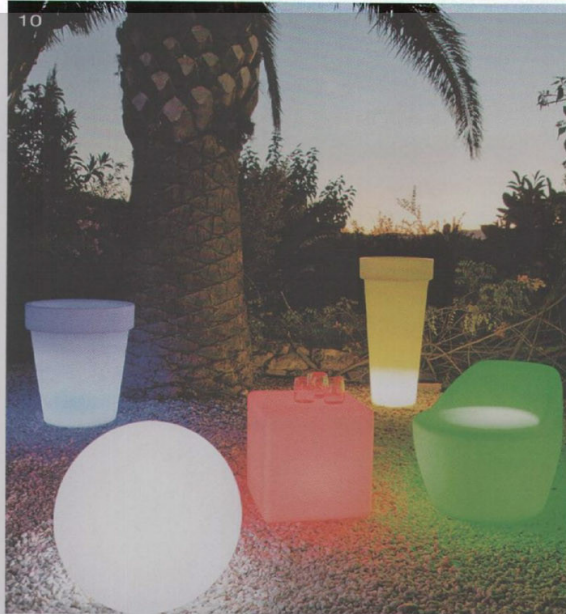

NUESTROS BEST SELLERS... | Luces mágicas

9. La colección "Campanone", de **MODOLUCE**, está formada por puff, mesas de café, lámparas de pie y de suspensión, en una amplia variedad de colores para formar alegres composiciones. Estos diseños de exterior con LED de son una magnífica alternativa para decorar, iluminar y crear atmósferas agradables y visualmente llamativas. **10.** De **MAISONS DU MONDE**. Los muebles con luz están de moda y contribuyen a dar forma a veladas mágicas y agradables, cuando el tiempo acompaña. Este pequeño sillón cambia de color, gracias a un mando a distancia que permite elegir un color fijo o hacer que éste cambie automáticamente, 5 velocidades de cambio. 8 h de carga para 8 h de autonomía. Se suministra con batería y cargador. Podemos completar nuestro salón de verano con el cubo, las macetas y la bola luminosa. **11.** "Alma", de **VONDOM**, es una colección única por su original e innovador diseño inspirado en la naturaleza; sus formas estilizadas recuerdan al tallo de una planta. "Alma" ofrece un nuevo concepto de decoración teniendo en cuenta el lado práctico, tanto en interior co-