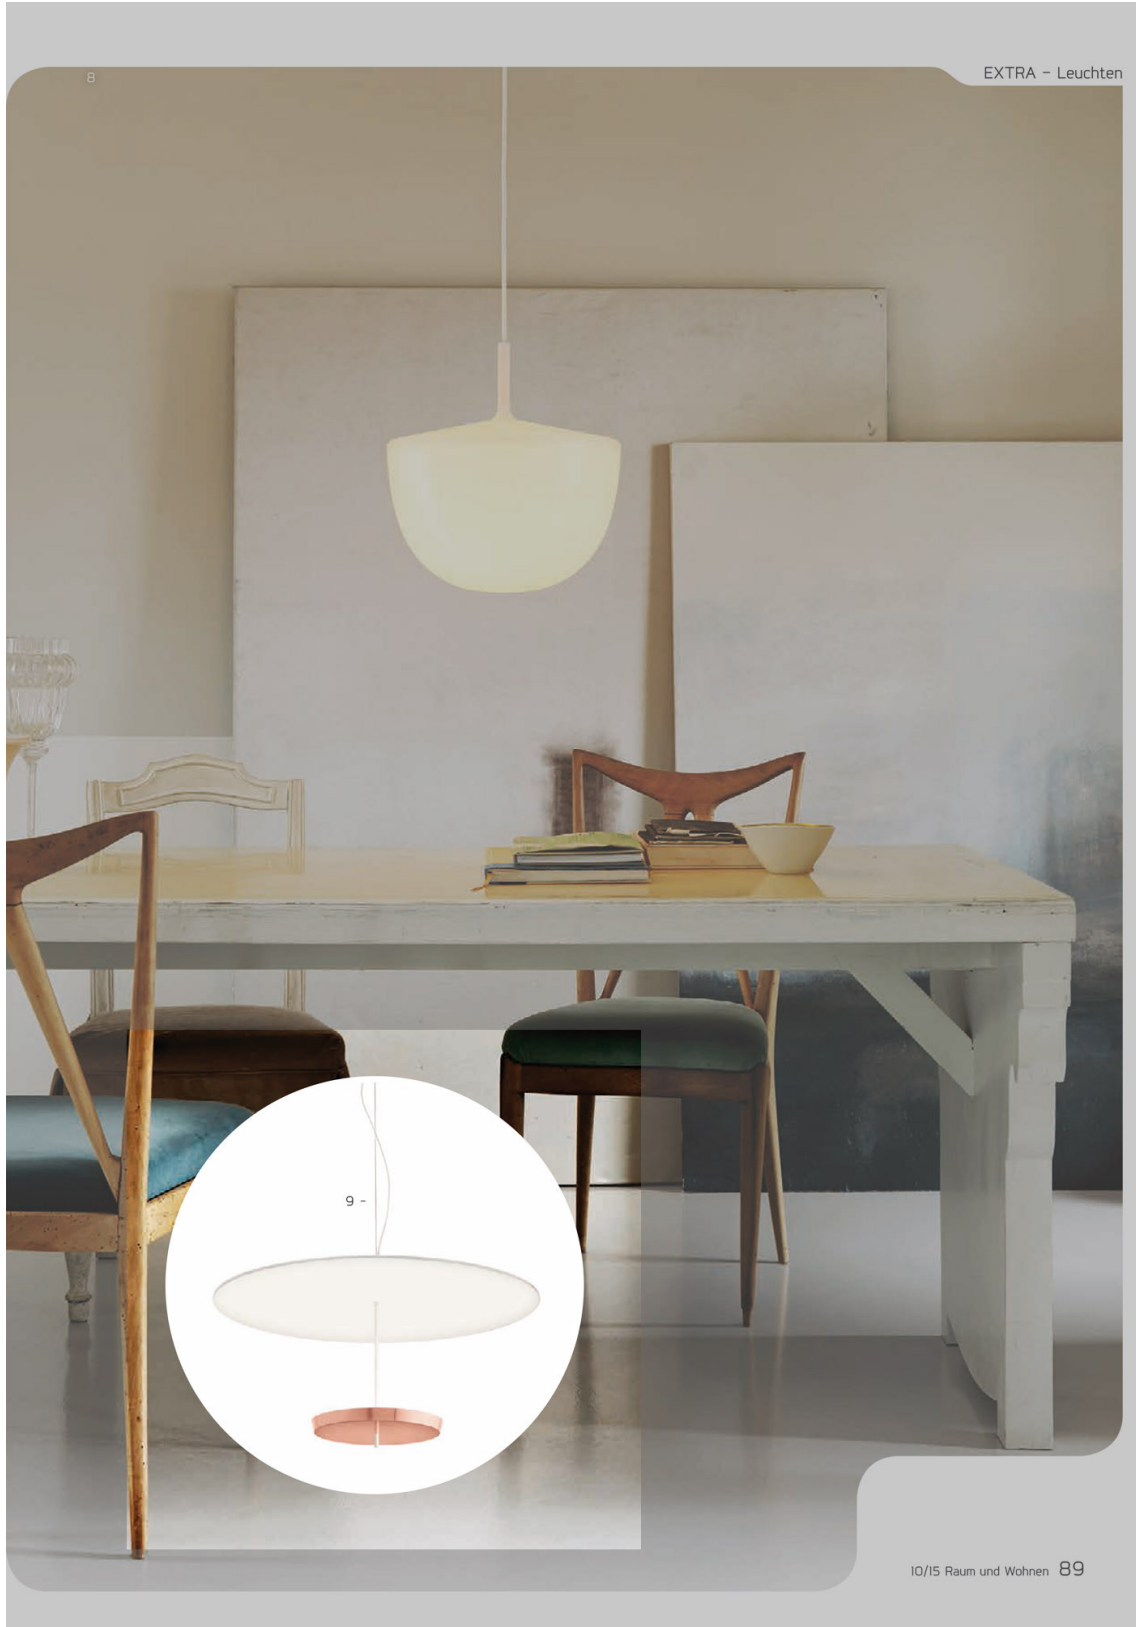

Products

Umbrella

Modo Luce srl

via Venezia, 13 - 31028 Vazzola, Treviso, Italy
T. +39 0438 488076 / 488110 - F. +39 0438 488132 - info@modoluce.com
modoluce.com