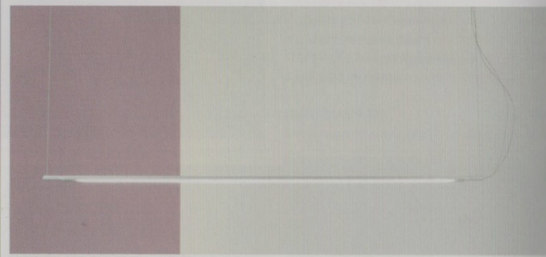

RIGA
AndCosta R&D

Un'interpretazione grafica e essenziale caratterizza un programma articolato di lampade per luce orientabile diretta. Disponibile nelle versioni da appoggio, da terra, da parete e a sospensione, tutte alimentate da sorgente LED. Struttura in alluminio estruso, verniciato bianco opaco.

▪ A simple and graphic style distinguishes this articulated programme of desktop, floor-standing, wall-mounted, and suspended lamps that provide directional lighting with state-of-the-art LED bulbs. Structure is in extruded-aluminium, painted matt-white. Screen in opal PMMA.

&COSTA
www1.andcosta.com