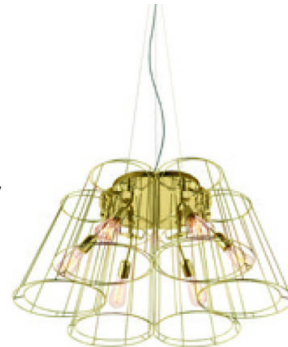

Products

Florinda Desnuda

Scrivimi sospensione design  
MATTEO UGOLINI 2015  
Invitano a lasciare un messaggio i dischi di ceramica bianca delle sospensioni Scrivimi, sulla cui parte inferiore sono riprodotti gli effetti della carta accartocciata: una peculiarità offerta da un materiale sorprendente come la ceramica, che consente di essere fusa in forme inaspettate.

Nuda, ma brillante! Florinda (Desnuda)  
E' spogliata totalmente del rivestimento, ma mostra ugualmente lo splendore della sua struttura: multipli di paralume che formano una corolla a forma di tronco di cono, realizzati in filo metallico con finitura ottone, piegato e poi saldato manualmente così a formare composizioni circolari dal diametro 63 all'imponente 150 cm.  
MODO LUCE SRL

**NATALE  
DOLCE  
CASA**

Per regalare un fiore... con originalità: **AMPOULE**  
Una goccia di luce, una forma archetipa e pura che nel suo dinamico slancio racconta l'ineguagliabile poesia del dono di un fiore. Questo il pensiero ispiratore di un vaso gigante per un unico fiore, un'opera che caratterizza ogni spazio con la sua semplicità, raccontando la magia della sua storia. Il set comprende anche Ampoule S, per una presenza elegante a centro tavola.  
Produttore: MyYour // 2014. Design: Brogliatotraverso  
Awards: Bronze A'Design Award

Per chi è indeciso se mettere uno specchio o un orologio: **MOMENT**  
Produttore: Cattelan Italia // 2015  
Uno specchio di 90 cm di diametro scandisce il tempo nella sua veste elegante e contemporanea.  
Studio di design Brogliatotraverso