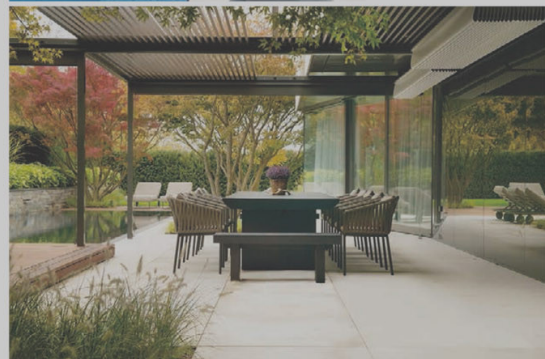

Vorschau

VORSCHAU

No. 2/2016, ERSCHEINT AM 28. APRIL 2016

TRENDBERICHT GIARDINA 2016

Neues für Draussen – und neue Romantik, modern interpretiert.

TEICHE, BIOPOOLS & POOLS

Nonplusultra: Das Schwimmbad vor der Haustüre.

GARTENREPORTAGEN

Gartenkunst und -architektur.

SOMMERMÖBEL

Bequemes lässt grüssen.

GRILLFREUDEN

Zuerst Feuer machen, abwarten und dann geht's los...

Von oben nach unten:

Atollo Outdoor. Modoluce

Nomad Sitzkissen rund um den Pool. Tribu
Gartenarchitektur Reportage. Rolf von Burg
Mbrace gibt es als Schaukelstuhl und Sessel. Dedon
Lou Lou glänzende Beistelltische. Serralunga

BEZUGSADRESSEN SEITE 164