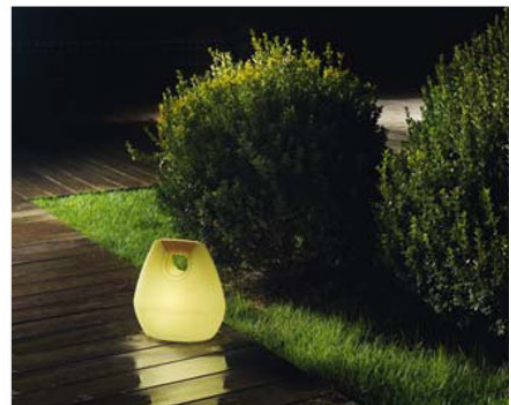

LEUCHTEN I

OUTDOOR-LEUCHTEN: So kommt Stimmung in Ihr neues Gartenzimmer.

Bewegend und in Bewegung, von oben im Uhrzeigersinn: Bei „Medouse“ lagern zwei Glasschalen übereinander, optional mit Lautsprechern erhältlich, *Catellani & Smith*. Belén Moratella, Inelén Ortin und Cristina Planells sind „Moratella“-Design und entwarfen das Objekt „Piknik“ (ab 475 €) für *LZF* aus Spanien. Die portable Leuchte von Francesca Smiraglia erhielt den Namen „Borsalina“ und leuchtet bei *Modo Luce*. Links: „June“ ist eine Serie aus Stahlelementen mit Polycarbonat-Reflektor, die Hänge- und Tischversionen umfasst. Das Emiliana Design Studio brachte die Idee für *Vibia* in Form.